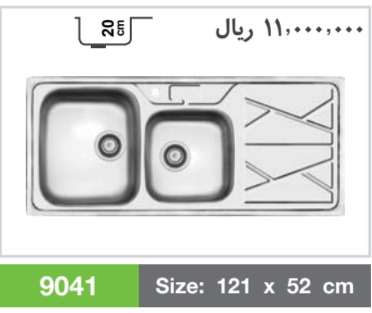

سینک هایی که با علامت قرمز مشخص شده اند، دارای تخته گوشت و سبد عمیق پلاستیکی می باشند.
یکی از کاربردهای وسیله آشپزخانه، سبک و تخته گوشت است.
این محصول بدون نیاز به فضای بیشتر، داخل یکی از لگن های سینک قرار گرفته و میتوان همزمان و جداگانه استفاده کرد. از مزایای این محصول جدید استفاده کردن آن ها بصورت همزمان می باشد شما میتوانید مسواک غذایی مورد نظر را بر روی تخته گوشت خرد کنید و آن را بر تخته داخل سبد تعبیه شده بریزید. جنس مواد استفاده شده از بهترین نوع پلاستیک بوده و در اثر استفاده طولانی مدت تغییر رنگ پیدا نمی کند.