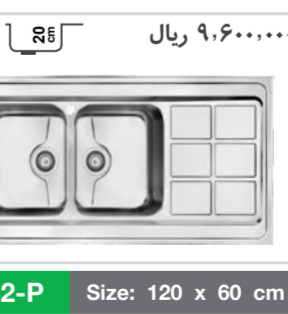

سینک هایی که با علامت قرمز مشخص شده اند، دارای تخته گوشت و سبد عمیق پلاستیکی می باشند.
یکی از کاربردهای وسیله آشپزخانه، سبک و تخته گوشت است.
این محصول بدون نیاز به فضای بیشتر، داخل یکی از لگن های سینک قرار گرفته و میتوان همزمان و جداگانه استفاده کرد. از مزایای این محصول جدید استفاده کردن آن ها بصورت همزمان می باشد شما میتوانید مسواک غذایی مورد نظر را بر روی تخته گوشت خرد کنید و آن را بر تخته داخل سبد تعبیه شده بریزید. جنس مواد استفاده شده از بهترین نوع پلاستیک بوده و در اثر استفاده طولانی مدت تغییر رنگ پیدا نمی کند.