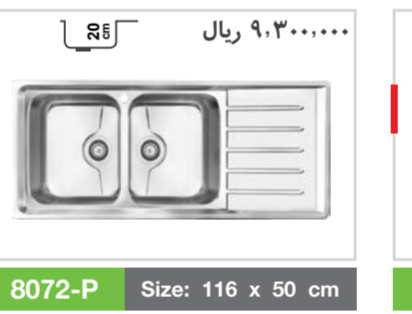

سینک هایی که با علامت قرمز مشخص شده اند، دارای تخته گوشت و سبد عمیق پلاستیکی می باشند.
یکی از کاربردهای وسیله آشپزخانه، سبک و تخته گوشت است.
این محصول بدون نیاز به فضای بیشتر، داخل یکی از لگن های سینک قرار گرفته و میتوان همزمان و جداگانه استفاده کرد. از مزایای این محصول جدید استفاده کردن آن ها بصورت همزمان می باشد شما میتوانید مسواک غذایی مورد نظر را بر روی تخته گوشت خرد کنید و آن را بر تخته داخل سبد تعبیه شده بریزید. جنس مواد استفاده شده از بهترین نوع پلاستیک بوده و در اثر استفاده طولانی مدت تغییر رنگ پیدا نمی کند.