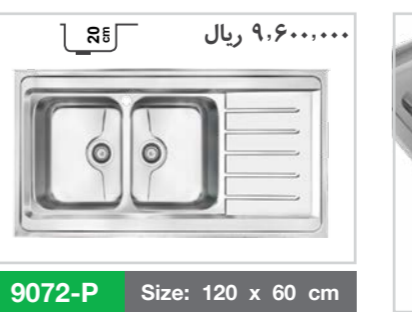

سینک هایی که با علامت قرمز مشخص شده اند، دارای تخته گوشت و سبد عمیق پلاستیکی می باشند.
یکی از کاربردهای وسیله آشپزخانه، سبک و تخته گوشت است.
این محصول بدون نیاز به فضای بیشتر، داخل یکی از لگن های سینک قرار گرفته و میتوان همزمان و جداگانه استفاده کرد. از مزایای این محصول جدید استفاده کردن آن ها بصورت همزمان می باشد شما میتوانید مسواک غذایی مورد نظر را بر روی تخته گوشت خرد کنید و آن را بر تخته داخل سبد تعبیه شده بریزید. جنس مواد استفاده شده از بهترین نوع پلاستیک بوده و در اثر استفاده طولانی مدت تغییر رنگ پیدا نمی کند.