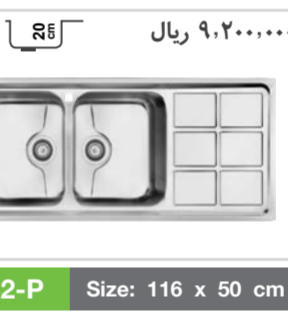

دارای ۶۰ ماه ضمانت  
یک عمر خدمات پس از فروش  
تمامی سینک ها همراه سیفون می باشد  
استفاده از ورق ۰/۸  
ستفاده از استیل ۳۰۴  
بست نگهدارنده پرسی

سینک هایی که با علامت قرمز مشخص شده اند، دارای تخته گوشت و سبد عمیق پلاستیکی می باشند.  
یکی از کاربردهای وسیله آشپزخانه، سبک و تخته گوشت است.  
این محصول بدون نیاز به فضای بیشتر، داخل یکی از لگن های سینک قرار گرفته و میتوان همزمان و جداگانه استفاده کرد. از مزایای این محصول جدید استفاده کردن آن ها بصورت همزمان می باشد شما میتوانید مسواک غذایی مورد نظر را بر روی تخته گوشت خرد کنید و آن را بر تخته داخل سبد تعبیه شده بریزید. جنس مواد استفاده شده از بهترین نوع پلاستیک بوده و در اثر استفاده طولانی مدت تغییر رنگ پیدا نمی کند.