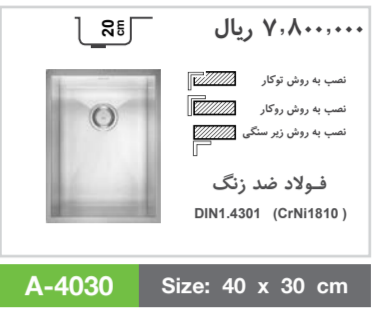

سینک هایی که با علامت قرمز مشخص شده اند، دارای تخته گوشت و سبد عمیق پلاستیکی می باشند.
یکی از کاربردهای وسیله آشپزخانه، سبک و تخته گوشت است.
این محصول بدون نیاز به فضای بیشتر، داخل یکی از لگن های سینک قرار گرفته و میتوان همزمان و جداگانه استفاده کرد. از مزایای این محصول جدید استفاده کردن آن ها بصورت همزمان می باشد شما میتوانید مسواک غذایی مورد نظر را بر روی تخته گوشت خرد کنید و آن را بر تخته داخل سبد تعبیه شده بریزید. جنس مواد استفاده شده از بهترین نوع پلاستیک بوده و در اثر استفاده طولانی مدت تغییر رنگ پیدا نمی کند.