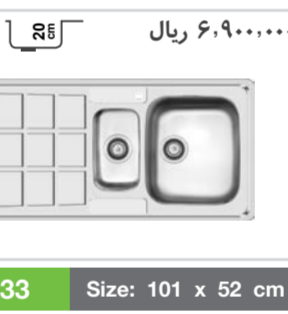

سینک هایی که با علامت قرمز مشخص شده اند، دارای تخته گوشت و سبد عمیق پلاستیکی می باشند.
یکی از کاربردهای وسیله آشپزخانه، سبک و تخته گوشت است.
این محصول بدون نیاز به فضای بیشتر، داخل یکی از لگن های سینک قرار گرفته و میتوان همزمان و جداگانه استفاده کرد. از مزایای این محصول جدید استفاده کردن آن ها بصورت همزمان می باشد شما میتوانید مسواک غذایی مورد نظر را بر روی تخته گوشت خرد کنید و آن را بر تخته داخل سبد تعبیه شده بریزید. جنس مواد استفاده شده از بهترین نوع پلاستیک بوده و در اثر استفاده طولانی مدت تغییر رنگ پیدا نمی کند.