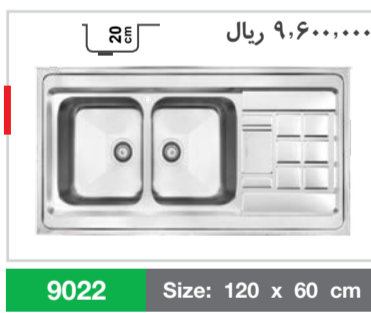

سینک هایی که با علامت قرمز مشخص شده اند، دارای تخته گوشت و سبد عمیق پلاستیکی می باشند.
یکی از کاربردهای وسیله آشپزخانه، سبک و تخته گوشت است.
این محصول بدون نیاز به فضای بیشتر، داخل یکی از لگن های سینک قرار گرفته و میتوان همزمان و جداگانه استفاده کرد. از مزایای این محصول جدید استفاده کردن آن ها بصورت همزمان می باشد شما میتوانید مسواک غذایی مورد نظر را بر روی تخته گوشت خرد کنید و آن را بر تخته داخل سبد تعبیه شده بریزید. جنس مواد استفاده شده از بهترین نوع پلاستیک بوده و در اثر استفاده طولانی مدت تغییر رنگ پیدا نمی کند.