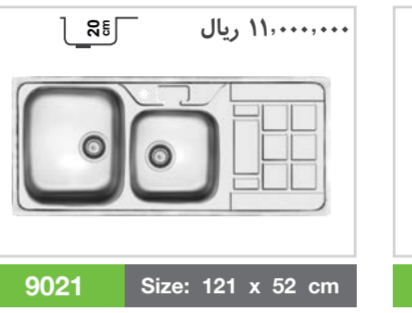

سینک هایی که با علامت قرمز مشخص شده اند، دارای تخته گوشت و سبد عمیق پلاستیکی می باشند.
یکی از کاربردهای وسیله آشپزخانه، سبک و تخته گوشت است.
این محصول بدون نیاز به فضای بیشتر، داخل یکی از لگن های سینک قرار گرفته و میتوان همزمان و جداگانه استفاده کرد. از مزایای این محصول جدید استفاده کردن آن ها بصورت همزمان می باشد شما میتوانید مسواک غذایی مورد نظر را بر روی تخته گوشت خرد کنید و آن را بر تخته داخل سبد تعبیه شده بریزید. جنس مواد استفاده شده از بهترین نوع پلاستیک بوده و در اثر استفاده طولانی مدت تغییر رنگ پیدا نمی کند.