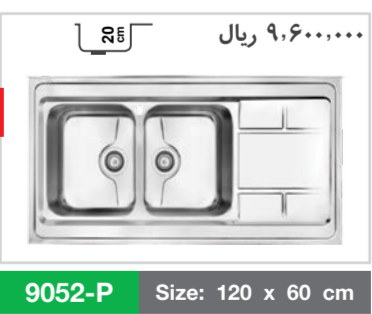

سینک هایی که با علامت قرمز مشخص شده اند، دارای تخته گوشت و سبد عمیق پلاستیکی می باشند.
یکی از کاربردهای وسیله آشپزخانه، سبک و تخته گوشت است.
این محصول بدون نیاز به فضای بیشتر، داخل یکی از لگن های سینک قرار گرفته و میتوان همزمان و جداگانه استفاده کرد. از مزایای این محصول جدید استفاده کردن آن ها بصورت همزمان می باشد شما میتوانید مسواک غذایی مورد نظر را بر روی تخته گوشت خرد کنید و آن را بر تخته داخل سبد تعبیه شده بریزید. جنس مواد استفاده شده از بهترین نوع پلاستیک بوده و در اثر استفاده طولانی مدت تغییر رنگ پیدا نمی کند.