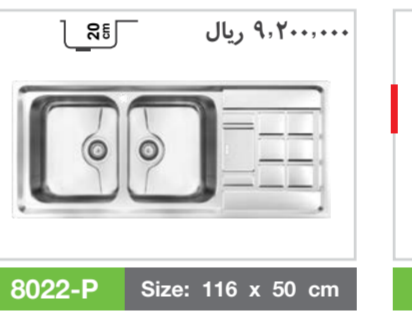

سینک هایی که با علامت قرمز مشخص شده اند، دارای تخته گوشت و سبد عمیق پلاستیکی می باشند.
یکی از کاربردهای وسیله آشپزخانه، سبک و تخته گوشت است.
این محصول بدون نیاز به فضای بیشتر، داخل یکی از لگن های سینک قرار گرفته و میتوان همزمان و جداگانه استفاده کرد. از مزایای این محصول جدید استفاده کردن آن ها بصورت همزمان می باشد شما میتوانید مسواک غذایی مورد نظر را بر روی تخته گوشت خرد کنید و آن را بر تخته داخل سبد تعبیه شده بریزید. جنس مواد استفاده شده از بهترین نوع پلاستیک بوده و در اثر استفاده طولانی مدت تغییر رنگ پیدا نمی کند.