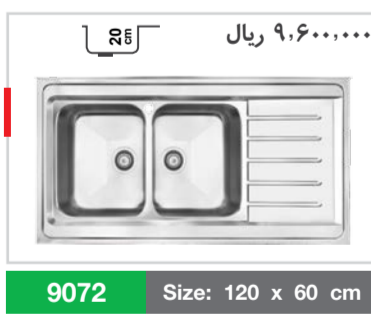

سینک هایی که با علامت قرمز مشخص شده اند، دارای تخته گوشت و سبد عمیق پلاستیکی می باشند.
یکی از کاربردهای وسیله آشپزخانه، سبک و تخته گوشت است.
این محصول بدون نیاز به فضای بیشتر، داخل یکی از لگن های سینک قرار گرفته و میتوان همزمان و جداگانه استفاده کرد. از مزایای این محصول جدید استفاده کردن آن ها بصورت همزمان می باشد شما میتوانید مسواک غذایی مورد نظر را بر روی تخته گوشت خرد کنید و آن را بر تخته داخل سبد تعبیه شده بریزید. جنس مواد استفاده شده از بهترین نوع پلاستیک بوده و در اثر استفاده طولانی مدت تغییر رنگ پیدا نمی کند.