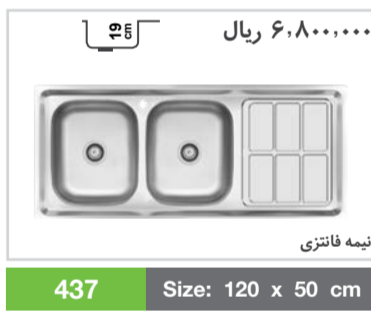

سینک هایی که با علامت قرمز مشخص شده اند، دارای تخته گوشت و سبد عمیق پلاستیکی می باشند.
یکی از کاربردهای وسیله آشپزخانه، سبک و تخته گوشت است.
این محصول بدون نیاز به فضای بیشتر، داخل یکی از لگن های سینک قرار گرفته و میتوان همزمان و جداگانه استفاده کرد. از مزایای این محصول جدید استفاده کردن آن ها بصورت همزمان می باشد شما میتوانید مسواک غذایی مورد نظر را بر روی تخته گوشت خرد کنید و آن را بر تخته داخل سبد تعبیه شده بریزید. جنس مواد استفاده شده از بهترین نوع پلاستیک بوده و در اثر استفاده طولانی مدت تغییر رنگ پیدا نمی کند.