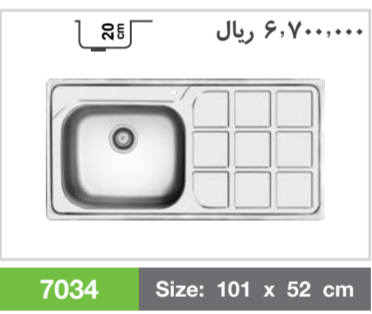

سینک هایی که با علامت قرمز مشخص شده اند، دارای تخته گوشت و سبد عمیق پلاستیکی می باشند.
یکی از کاربردهای وسیله آشپزخانه، سبک و تخته گوشت است.
این محصول بدون نیاز به فضای بیشتر، داخل یکی از لگن های سینک قرار گرفته و میتوان همزمان و جداگانه استفاده کرد. از مزایای این محصول جدید استفاده کردن آن ها بصورت همزمان می باشد شما میتوانید مسواک غذایی مورد نظر را بر روی تخته گوشت خرد کنید و آن را بر تخته داخل سبد تعبیه شده بریزید. جنس مواد استفاده شده از بهترین نوع پلاستیک بوده و در اثر استفاده طولانی مدت تغییر رنگ پیدا نمی کند.