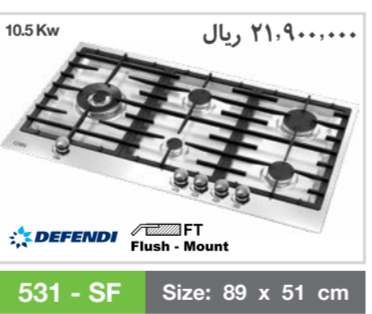

اجاق گازهای
شیشه ای، استیل و استیل
و لعابی توکار

Built-in Glass,
Stainless Steel & Enamelled Hobs

دارنده نشان استاندارد اتحادیه اروپا CE-original

گواهی نامه سیستم مدیریت یکپارچه : IMS

ISO 14001 : 2004 - OHSAS 18001 : 2007 - ISO 9001 : 2008

تمامی سر شعله ها جدید HE LUXE ساخت شرکت **DEFENDI** ایتالیا با راندمان حرارتی بالاتر نسبت به سرشعله های قبل

کلیه قطعات اصلی اجاق گاز ساخت شرکت **DEFENDI** ایتالیا

کلیه اجاق گازها دارای گرید انرژی **A**

نصب اجاق گاز در سراسر کشور رایگان

یک عمر خدمات پس از فروش

دارای ۲۴ ماه ضمانت

۲۴ ماه ضمانت شیشه اجاق گاز

علامت استاندارد ایران
نشان مرغوبیت کالا میباشد

www.can.ir
canhomeapp
can_homeapp

زمستان ۱۳۹۷

دفتر فروش: ۰۲۱ - ۷۳۵۳
امور مشتریان: ۰۲۱ - ۷۱۵۹
سامانه پیام کوتاه: ۳۰۰۵۰۶۰۰۱۸۱۶ (جهت نصب عدد ۲)
با عضویت در کانال رسمی لوازم خانگی کن آخرین نسخه این بروشور را دریافت کنید
canhomeapp

دارای ۶۰ ماه ضمانت
یک عمر خدمات پس از فروش
تمامی سینک ها همراه سیفون می باشد
استفاده از ورق ۰/۸
ستفاده از استیل ۳۰۴
بست نگهدارنده پرسی

سینک هایی که با علامت قرمز مشخص شده اند، دارای تخته گوشت و سبد عمیق پلاستیکی می باشند.
یکی از کاربردهای وسیله آشپزخانه، سبک و تخته گوشت است.
این محصول بدون نیاز به فضای بیشتر، داخل یکی از لگن های سینک قرار گرفته و میتوان همزمان و جداگانه استفاده کرد. از مزایای این محصول جدید استفاده کردن آن ها بصورت همزمان می باشد شما میتوانید مسواک غذایی مورد نظر را بر روی تخته گوشت خرد کنید و آن را بر تخته داخل سبد تعبیه شده بریزید. جنس مواد استفاده شده از بهترین نوع پلاستیک بوده و در اثر استفاده طولانی مدت تغییر رنگ پیدا نمی کند.