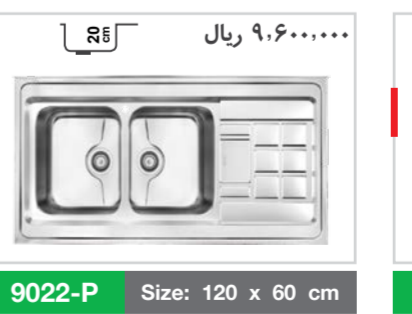

سینک هایی که با علامت قرمز مشخص شده اند، دارای تخته گوشت و سبد عمیق پلاستیکی می باشند.
یکی از کاربردهای وسیله آشپزخانه، سبک و تخته گوشت است.
این محصول بدون نیاز به فضای بیشتر، داخل یکی از لگن های سینک قرار گرفته و میتوان همزمان و جداگانه استفاده کرد. از مزایای این محصول جدید استفاده کردن آن ها بصورت همزمان می باشد شما میتوانید مسواک غذایی مورد نظر را بر روی تخته گوشت خرد کنید و آن را بر تخته داخل سبد تعبیه شده بریزید. جنس مواد استفاده شده از بهترین نوع پلاستیک بوده و در اثر استفاده طولانی مدت تغییر رنگ پیدا نمی کند.