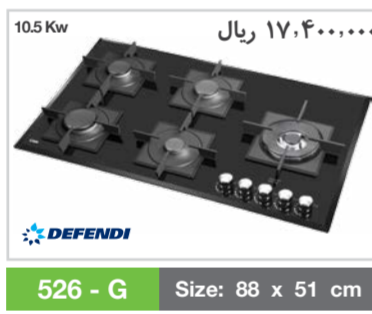

دارنده نشان استاندارد اتحادیه اروپا CE-original

گواهی نامه سیستم مدیریت یکپارچه : IMS

ISO 14001 : 2004 - OHSAS 18001 : 2007 - ISO 9001 : 2008

تمامی سر شعله ها جدید HE LUXE ساخت شرکت **DEFENDI** ایتالیا با راندمان حرارتی بالاتر نسبت به سرشعله های قبل

کلیه قطعات اصلی اجاق گاز ساخت شرکت **DEFENDI** ایتالیا

کلیه اجاق گازها دارای گرید انرژی **A**

نصب اجاق گاز در سراسر کشور رایگان

یک عمر خدمات پس از فروش

دارای ۲۴ ماه ضمانت

۲۴ ماه ضمانت شیشه اجاق گاز

علامت استاندارد ایران
نشان مرغوبیت کالا میباشد

www.can.ir
canhomeapp
can_homeapp

زمستان ۱۳۹۷