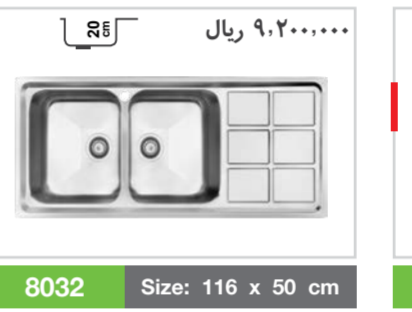

سینک هایی که با علامت قرمز مشخص شده اند، دارای تخته گوشت و سبد عمیق پلاستیکی می باشند.
یکی از کاربردهای وسیله آشپزخانه، سبک و تخته گوشت است.
این محصول بدون نیاز به فضای بیشتر، داخل یکی از لگن های سینک قرار گرفته و میتوان همزمان و جداگانه استفاده کرد. از مزایای این محصول جدید استفاده کردن آن ها بصورت همزمان می باشد شما میتوانید مسواک غذایی مورد نظر را بر روی تخته گوشت خرد کنید و آن را بر تخته داخل سبد تعبیه شده بریزید. جنس مواد استفاده شده از بهترین نوع پلاستیک بوده و در اثر استفاده طولانی مدت تغییر رنگ پیدا نمی کند.