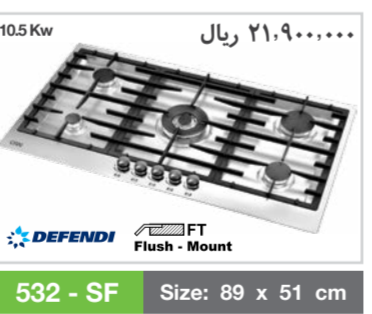

اجاق گازهای
شیشه ای، استیل و استیل
و لعابی توکار

Built-in Glass,
Stainless Steel & Enamelled Hobs

دارنده نشان استاندارد اتحادیه اروپا CE-original

گواهی نامه سیستم مدیریت یکپارچه : IMS

ISO 14001 : 2004 - OHSAS 18001 : 2007 - ISO 9001 : 2008

تمامی سر شعله ها جدید HE LUXE ساخت شرکت **DEFENDI** ایتالیا با راندمان حرارتی بالاتر نسبت به سرشعله های قبل

کلیه قطعات اصلی اجاق گاز ساخت شرکت **DEFENDI** ایتالیا

کلیه اجاق گازها دارای گرید انرژی **A**

نصب اجاق گاز در سراسر کشور رایگان

یک عمر خدمات پس از فروش

دارای ۲۴ ماه ضمانت

۲۴ ماه ضمانت شیشه اجاق گاز

علامت استاندارد ایران
نشان مرغوبیت کالا میباشد

www.can.ir
canhomeapp
can_homeapp

زمستان ۱۳۹۷

دفتر فروش: ۰۲۱ - ۷۳۵۳
امور مشتریان: ۰۲۱ - ۷۱۵۹
سامانه پیام کوتاه: ۳۰۰۵۰۶۰۰۱۸۱۶ (جهت نصب عدد ۲)
با عضویت در کانال رسمی لوازم خانگی کن آخرین نسخه این بروشور را دریافت کنید
canhomeapp

دارای ۶۰ ماه ضمانت
یک عمر خدمات پس از فروش
تمامی سینک ها همراه سیفون می باشد
استفاده از ورق ۰/۸
ستفاده از استیل ۳۰۴
بست نگهدارنده پرسی

سینک هایی که با علامت قرمز مشخص شده اند، دارای تخته گوشت و سبد عمیق پلاستیکی می باشند.
یکی از کاربردهای وسیله آشپزخانه، سبک و تخته گوشت است.
این محصول بدون نیاز به فضای بیشتر، داخل یکی از لگن های سینک قرار گرفته و میتوان همزمان و جداگانه استفاده کرد. از مزایای این محصول جدید استفاده کردن آن ها بصورت همزمان می باشد شما میتوانید مسواک غذایی مورد نظر را بر روی تخته گوشت خرد کنید و آن را بر تخته داخل سبد تعبیه شده بریزید. جنس مواد استفاده شده از بهترین نوع پلاستیک بوده و در اثر استفاده طولانی مدت تغییر رنگ پیدا نمی کند.