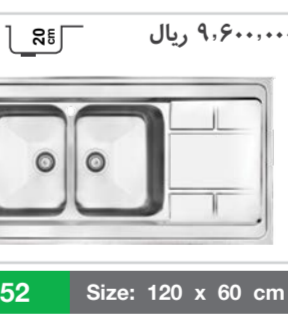

سینک هایی که با علامت قرمز مشخص شده اند، دارای تخته گوشت و سبد عمیق پلاستیکی می باشند.
یکی از کاربردهای وسیله آشپزخانه، سبک و تخته گوشت است.
این محصول بدون نیاز به فضای بیشتر، داخل یکی از لگن های سینک قرار گرفته و میتوان همزمان و جداگانه استفاده کرد. از مزایای این محصول جدید استفاده کردن آن ها بصورت همزمان می باشد شما میتوانید مسواک غذایی مورد نظر را بر روی تخته گوشت خرد کنید و آن را بر تخته داخل سبد تعبیه شده بریزید. جنس مواد استفاده شده از بهترین نوع پلاستیک بوده و در اثر استفاده طولانی مدت تغییر رنگ پیدا نمی کند.