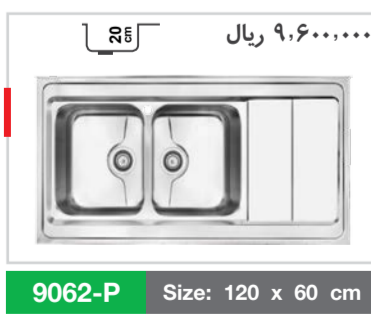

سینک هایی که با علامت قرمز مشخص شده اند، دارای تخته گوشت و سبد عمیق پلاستیکی می باشند.
یکی از کاربردهای وسیله آشپزخانه، سبک و تخته گوشت است.
این محصول بدون نیاز به فضای بیشتر، داخل یکی از لگن های سینک قرار گرفته و میتوان همزمان و جداگانه استفاده کرد. از مزایای این محصول جدید استفاده کردن آن ها بصورت همزمان می باشد شما میتوانید مسواک غذایی مورد نظر را بر روی تخته گوشت خرد کنید و آن را بر تخته داخل سبد تعبیه شده بریزید. جنس مواد استفاده شده از بهترین نوع پلاستیک بوده و در اثر استفاده طولانی مدت تغییر رنگ پیدا نمی کند.