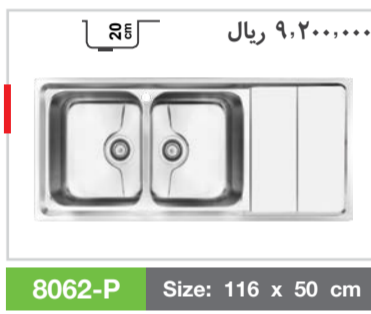

سینک هایی که با علامت قرمز مشخص شده اند، دارای تخته گوشت و سبد عمیق پلاستیکی می باشند.
یکی از کاربردهای وسیله آشپزخانه، سبک و تخته گوشت است.
این محصول بدون نیاز به فضای بیشتر، داخل یکی از لگن های سینک قرار گرفته و میتوان همزمان و جداگانه استفاده کرد. از مزایای این محصول جدید استفاده کردن آن ها بصورت همزمان می باشد شما میتوانید مسواک غذایی مورد نظر را بر روی تخته گوشت خرد کنید و آن را بر تخته داخل سبد تعبیه شده بریزید. جنس مواد استفاده شده از بهترین نوع پلاستیک بوده و در اثر استفاده طولانی مدت تغییر رنگ پیدا نمی کند.