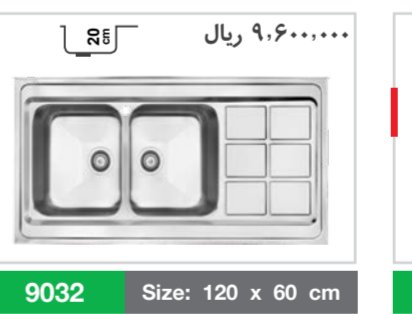

سینک هایی که با علامت قرمز مشخص شده اند، دارای تخته گوشت و سبد عمیق پلاستیکی می باشند.
یکی از کاربردهای وسیله آشپزخانه، سبک و تخته گوشت است.
این محصول بدون نیاز به فضای بیشتر، داخل یکی از لگن های سینک قرار گرفته و میتوان همزمان و جداگانه استفاده کرد. از مزایای این محصول جدید استفاده کردن آن ها بصورت همزمان می باشد شما میتوانید مسواک غذایی مورد نظر را بر روی تخته گوشت خرد کنید و آن را بر تخته داخل سبد تعبیه شده بریزید. جنس مواد استفاده شده از بهترین نوع پلاستیک بوده و در اثر استفاده طولانی مدت تغییر رنگ پیدا نمی کند.