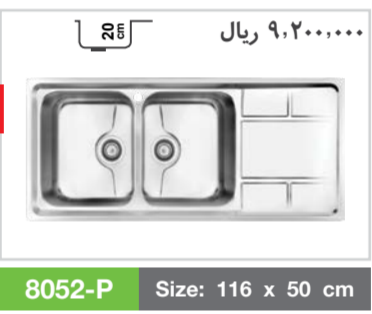

سینک هایی که با علامت قرمز مشخص شده اند، دارای تخته گوشت و سبد عمیق پلاستیکی می باشند.
یکی از کاربردهای وسیله آشپزخانه، سبک و تخته گوشت است.
این محصول بدون نیاز به فضای بیشتر، داخل یکی از لگن های سینک قرار گرفته و میتوان همزمان و جداگانه استفاده کرد. از مزایای این محصول جدید استفاده کردن آن ها بصورت همزمان می باشد شما میتوانید مسواک غذایی مورد نظر را بر روی تخته گوشت خرد کنید و آن را بر تخته داخل سبد تعبیه شده بریزید. جنس مواد استفاده شده از بهترین نوع پلاستیک بوده و در اثر استفاده طولانی مدت تغییر رنگ پیدا نمی کند.