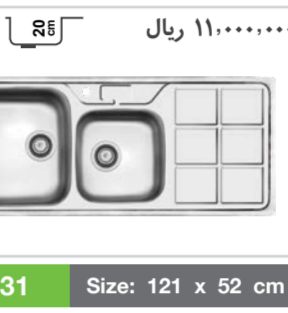

سینک هایی که با علامت قرمز مشخص شده اند، دارای تخته گوشت و سبد عمیق پلاستیکی می باشند.
یکی از کاربردهای وسیله آشپزخانه، سبک و تخته گوشت است.
این محصول بدون نیاز به فضای بیشتر، داخل یکی از لگن های سینک قرار گرفته و میتوان همزمان و جداگانه استفاده کرد. از مزایای این محصول جدید استفاده کردن آن ها بصورت همزمان می باشد شما میتوانید مسواک غذایی مورد نظر را بر روی تخته گوشت خرد کنید و آن را بر تخته داخل سبد تعبیه شده بریزید. جنس مواد استفاده شده از بهترین نوع پلاستیک بوده و در اثر استفاده طولانی مدت تغییر رنگ پیدا نمی کند.