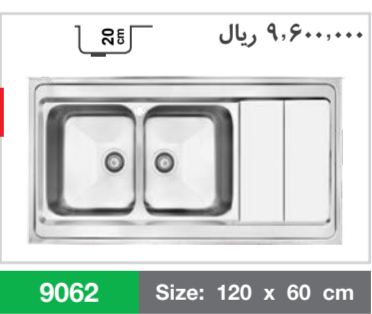

سینک هایی که با علامت قرمز مشخص شده اند، دارای تخته گوشت و سبد عمیق پلاستیکی می باشند.
یکی از کاربردهای وسیله آشپزخانه، سبک و تخته گوشت است.
این محصول بدون نیاز به فضای بیشتر، داخل یکی از لگن های سینک قرار گرفته و میتوان همزمان و جداگانه استفاده کرد. از مزایای این محصول جدید استفاده کردن آن ها بصورت همزمان می باشد شما میتوانید مسواک غذایی مورد نظر را بر روی تخته گوشت خرد کنید و آن را بر تخته داخل سبد تعبیه شده بریزید. جنس مواد استفاده شده از بهترین نوع پلاستیک بوده و در اثر استفاده طولانی مدت تغییر رنگ پیدا نمی کند.