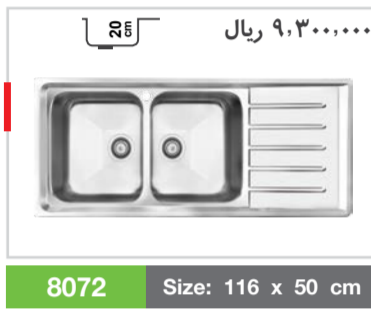

سینک هایی که با علامت قرمز مشخص شده اند، دارای تخته گوشت و سبد عمیق پلاستیکی می باشند.
یکی از کاربردهای وسیله آشپزخانه، سبک و تخته گوشت است.
این محصول بدون نیاز به فضای بیشتر، داخل یکی از لگن های سینک قرار گرفته و میتوان همزمان و جداگانه استفاده کرد. از مزایای این محصول جدید استفاده کردن آن ها بصورت همزمان می باشد شما میتوانید مسواک غذایی مورد نظر را بر روی تخته گوشت خرد کنید و آن را بر تخته داخل سبد تعبیه شده بریزید. جنس مواد استفاده شده از بهترین نوع پلاستیک بوده و در اثر استفاده طولانی مدت تغییر رنگ پیدا نمی کند.