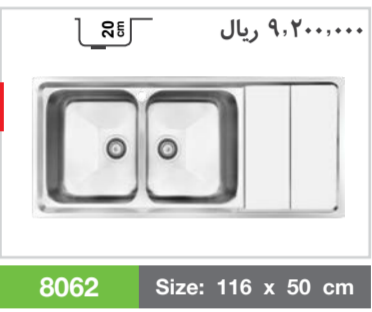

سینک هایی که با علامت قرمز مشخص شده اند، دارای تخته گوشت و سبد عمیق پلاستیکی می باشند.
یکی از کاربردهای وسیله آشپزخانه، سبک و تخته گوشت است.
این محصول بدون نیاز به فضای بیشتر، داخل یکی از لگن های سینک قرار گرفته و میتوان همزمان و جداگانه استفاده کرد. از مزایای این محصول جدید استفاده کردن آن ها بصورت همزمان می باشد شما میتوانید مسواک غذایی مورد نظر را بر روی تخته گوشت خرد کنید و آن را بر تخته داخل سبد تعبیه شده بریزید. جنس مواد استفاده شده از بهترین نوع پلاستیک بوده و در اثر استفاده طولانی مدت تغییر رنگ پیدا نمی کند.