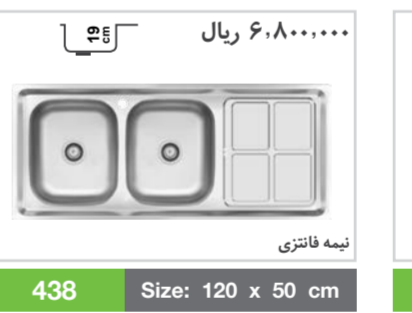

سینک هایی که با علامت قرمز مشخص شده اند، دارای تخته گوشت و سبد عمیق پلاستیکی می باشند.
یکی از کاربردهای وسیله آشپزخانه، سبک و تخته گوشت است.
این محصول بدون نیاز به فضای بیشتر، داخل یکی از لگن های سینک قرار گرفته و میتوان همزمان و جداگانه استفاده کرد. از مزایای این محصول جدید استفاده کردن آن ها بصورت همزمان می باشد شما میتوانید مسواک غذایی مورد نظر را بر روی تخته گوشت خرد کنید و آن را بر تخته داخل سبد تعبیه شده بریزید. جنس مواد استفاده شده از بهترین نوع پلاستیک بوده و در اثر استفاده طولانی مدت تغییر رنگ پیدا نمی کند.