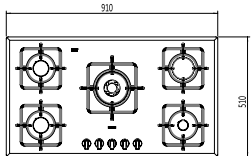

- توان حرارتی مشعل ها:
- راست عقب: بزرگ 3 kW
- چپ جلو: متوسط 1/2 kW
- راست جلو: کوچک 1 kW
- وسط: پلويز 4 kW
- چپ عقب: متوسط 1/2 kW
- ترموکوپل فوق سریع CAST FUTURA ایتالیا
- دارای ناب دوجزئی
- محافظ صفحه:
- چدنی با لعاب مات
- 18 ماه
- گارانتی:
- راندمان حرارتی: > 60 %
- شیشه سکوریت مقاوم به حرارت تا دمای 300°C
- جنس صفحه: