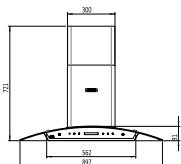

- سنسور دود و حرارت: دارد
- روشنایی: ۲ عدد لامپ LED
- تعداد موتور: ۱
- نوع نصب: دیواری
- گارانتی: ۲ سال
- میزان صدا: ۴۵-۶۵ dB(A)