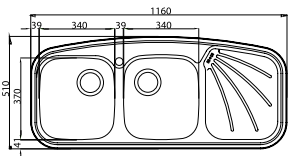

## سینک های فانتزی توکار

مدل: ۵۳۰

- عمق لگن: ۱۶۵
- آب بندی: دارد
- جنس مواد: استنلس استیل ۱۸/۱۰
- ضخامت ورق سینک: ۰/۸ میلیمتر
- عایق صدا: دارد
- ظرفیت (لیتر): ۵۲/۶
- جهت سینک: راست و چپ
- ضمانت: ۱۰ سال

۱ ۸

مدل: ۵۱۰

- عمق لگن: ۱۶۵
- آب بندی: دارد
- جنس مواد: استنلس استیل ۱۸/۱۰
- ضخامت ورق سینک: ۰/۸ میلیمتر
- عایق صدا: دارد
- ظرفیت (لیتر): ۲۸/۸
- جهت سینک: راست و چپ
- ضمانت: ۱۰ سال

۱ ۸

مدل: ۲۷۰

- عمق لگن: ۱۳۰
- آب بندی: دارد
- جنس مواد: استنلس استیل ۱۸/۱۰
- ضخامت ورق سینک: ۰/۷ میلیمتر
- عایق صدا: دارد
- ظرفیت (لیتر): ۳۰
- جهت سینک: راست و چپ
- ضمانت: ۱۰ سال