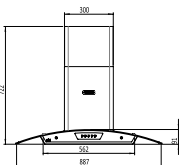

مدل: SA-115

- دور موتور: ۵
- قدرت مکش: ۳۰۰-۹۰۰ متر مکعب بر ساعت
- جنس مواد: شیشه سکوریت-استیل ضد زنگ
- صفحه کنترل: لمسی
- فیلتر: ۲ عدد فیلتر آلومینیومی (۳ لایه)-قابل شستشو
- سیستم کاهنده صدا: ندارد

- سنسور دود و حرارت: ندارد
- روشنایی: ۲ عدد لامپ LED
- تعداد موتور: ۱
- نوع نصب: دیواری
- گارانتی: ۲ سال
- میزان صدا: ۴۸-۶۵ dB(A)