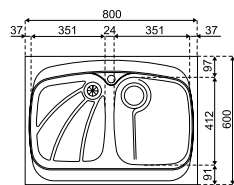

مدل: ۶۱۸/۶۰