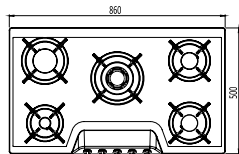

اجاق گاز های شیشه سرامیکی توکار

توان حرارتی مشعل ها:

- راست عقب: متوسط 1/7 kw
- چپ جلو: کوچک 1 kw
- راست جلو: متوسط 1/7 kw
- وسط: پلويز 3/5 kw
- چپ عقب: بزرگ 3 kw
- ترموکوپل فوق سریع ORKLI اسپانیا
- دارای ناب دوچرتی
- محافظ صفحه: چدنی با لعاب مات
- گارانتی: 18 ماه
- راندمان حرارتی: > 60 %
- جنس صفحه: شیشه سکوریت مقاوم به حرارت تا دمای 300°C