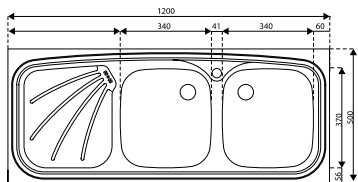

سینک های فانتزی روکار

مدل: ۲۲۰/۵۰

- عمق لگن: ۱۳۰
- آب بندی: ندارد
- جنس مواد: استنلس استیل ۱۸/۱۰
- ضخامت ورق سینک: ۰/۷ میلیمتر
- عایق صدا: دارد
- ظرفیت (لیتر): ۳۰
- جهت سینک: راست و چپ
- ضمانت: ۱۰ سال