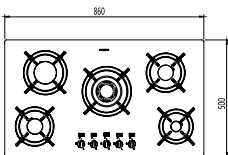

توان حرارتی مشعل ها:

- راست عقب: متوسط 1/7 kw
- چپ جلو: متوسط 1/7 kw
- راست جلو: کوچک 1 kw
- وسط: پلویز 3/5 kw
- چپ عقب: بزرگ 3 kw
- دارای ناب دوچرتی
- محافظ صفحه: چدنی با لعاب مات
- گارانتی: 18 ماه
- راندمان حرارتی: > 60 %
- جنس صفحه: شیشه سکوریت مقاوم به حرارت تا دمای 300°C