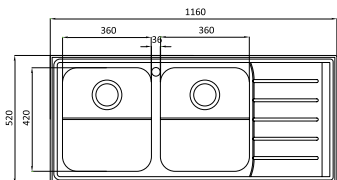

## سینک های فانتزی توکار

مدل: ۸۱۰

- عمق لگن: ۱۶۰
- آب بندی: دارد
- جنس مواد: استنلس استیل ۱۸/۱۰
- ضخامت ورق سینک: ۰/۸ میلیمتر
- عایق صدا: دارد
- ظرفیت (لیتر): ۱۸
- جهت سینک: وسط
- ضمانت: ۱۰ سال

۱ ۲

مدل: ۷۳۴

- عمق لگن: ۱۸۰
- آب بندی: دارد
- جنس مواد: استنلس استیل ۱۸/۱۰
- ضخامت ورق سینک: ۰/۸ میلیمتر
- عایق صدا: دارد
- ظرفیت (لیتر): ۵۰
- جهت سینک: راست و چپ
- ضمانت: ۱۰ سال

۱ ۲

مدل: ۷۳۵

- عمق لگن: ۱۸۰
- آب بندی: دارد
- جنس مواد: استنلس استیل ۱۸/۱۰
- ضخامت ورق سینک: ۰/۸ میلیمتر
- عایق صدا: دارد
- ظرفیت (لیتر): ۵۰
- جهت سینک: راست و چپ
- ضمانت: ۱۰ سال