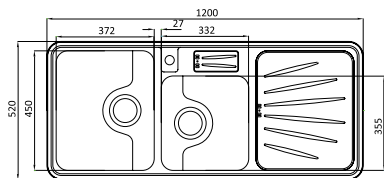

سینک های فانتزی توکار

مدل: ۸۱۴

- عمق لگن: ۱۸۰
- آب بندی: دارد
- جنس مواد: استنلس استیل ۱۸/۱۰
- ضخامت ورق سینک: ۰/۸ میلیمتر
- عایق صدا: دارد
- ظرفیت (لیتر): ۴۹
- جهت سینک: راست و چپ
- ضمانت: ۱۰ سال

۱ ۹