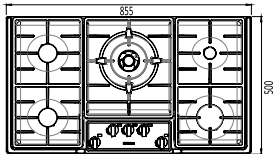

- توان حرارتی مشعل ها:
- راست عقب: کوچک ۱ kw
- راست جلو: بزرگ ۳ kw
- چپ عقب: متوسط ۱/۷ kw
- چپ جلو: متوسط ۱/۷ kw
- وسط: پلویز ۴ kw
- دارای ناب دوجزئی
- محافظ صفحه:
- نوع فندک:
- گارانتی:
- راندمان حرارتی:
- جنس صفحه:
- پن ساپورت استیل
- الکتریکی
- ۱۸ ماه
- > ۶۰ %
- استینلس استیل ۱۸/۱۰