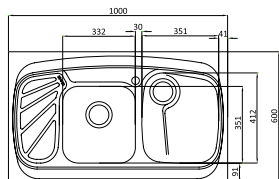

۱ ۷

۳۸ L ۱۲۰ CM

مدل: ۶۱۱/۶۰

- عمق لگن: ۱۷۵
- آب بندی: ندارد
- جنس مواد: استنلس استیل ۱۸/۱۰
- ضخامت ورق سینک: ۰/۸ میلیمتر
- عایق صدا: دارد
- ظرفیت (لیتر): ۴۴
- جهت سینک: راست و چپ
- ضمانت: ۱۰ سال

۱ ۳

۴۴ L ۱۰۰ CM