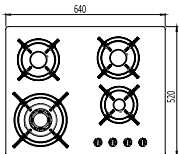

اجاق گاز های شیشه سرامیکی توکار

توان حرارتی مشعل ها:

راست عقب: متوسط 1/7 kw
چپ جلو: پلوپز 3/5 kw

راست جلو: کوچک 1 kw

چپ عقب: متوسط 1/7 kw

دارای ناب دوجزئی

محافظة صفحه: چدنی با لعاب مات

گارانتی: 18 ماه

راندمان حرارتی: > 60 %

جنس صفحه: شیشه سکوریت مقاوم به حرارت تا دمای 300°C