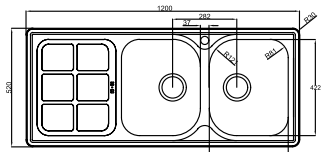

مدل: ۲۱۵/۶۰