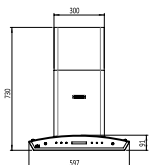

هودهای مورب، افقی و شومینه ای

- دارد سنسور دود و حرارت: ■
- روشنایی: ■ ۲ عدد لامپ LED
- تعداد موتور: ■ ۱
- نوع نصب: ■ دیواری
- گارانتی: ■ ۲ سال
- میزان صدا: ■ ۴۸-۶۵ dB(A)