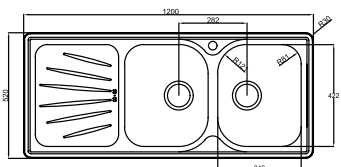

- عمق لگن: ۱۶۰
- آب بندی: ندارد
- جنس مواد: استنلس استیل ۱۸/۱۰
- ضخامت ورق سینک: ۰/۷ میلیمتر
- عایق صدا: ندارد
- ظرفیت (لیتر): ۴۴
- جهت سینک: راست و چپ
- ضمانت: ۱۰ سال

مدل: ۲۱۴/۶۰

- عمق لگن: ۱۶۰
- آب بندی: ندارد
- جنس مواد: استنلس استیل ۱۸/۱۰
- ضخامت ورق سینک: ۰/۷ میلیمتر
- عایق صدا: ندارد
- ظرفیت (لیتر): ۴۴
- جهت سینک: راست و چپ
- ضمانت: ۱۰ سال