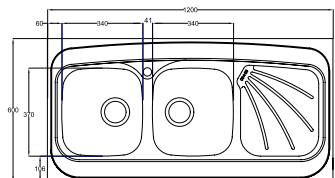

## سینک های فانتزی روکار

مدل: ۵۳۰/۴۰۰

- عمق لگن: ۱۶۵
- آب بندی: ندارد
- جنس مواد: استنلس استیل ۱۸/۱۰
- ضخامت ورق سینک: ۰/۸ میلیمتر
- عایق صدا: دارد
- ظرفیت (لیتر): ۵۲/۶
- جهت سینک: راست و چپ
- ضمانت: ۱۰ سال

۱ ۸

۱۴۰ CM ۸۲ L

مدل: ۲۷۰/۴۰۰

- عمق لگن: ۱۳۰
- آب بندی: ندارد
- جنس مواد: استنلس استیل ۱۸/۱۰
- ضخامت ورق سینک: ۰/۷ میلیمتر
- عایق صدا: دارد
- ظرفیت (لیتر): ۳۰
- جهت سینک: راست و چپ
- ضمانت: ۱۰ سال

۱۲۰ CM ۳۰ L