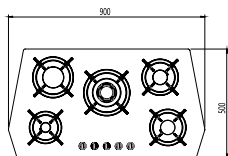

اجاق گاز های شیشه سرامیکی توکار

توان حرارتی مشعل ها:

- راست جلو: متوسط 1/7 kw
- چپ جلو: کوچک 1 kw
- راست عقب: متوسط 1/7 kw
- وسط: پلویز 3/5 kw
- چپ عقب: بزرگ 3 kw
- دارای ناب دوچرتی
- محافظ صفحه: چدنی با لعاب مات
- گارانتی: 18 ماه
- راندمان حرارتی: > 60 %
- جنس صفحه: شیشه سکوریت مقاوم به حرارت تا دمای 300°C