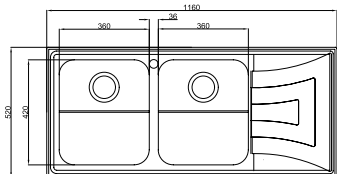

## سینک های فانتزی روکار

- عمق لگن: ۱۸۰
- آب بندی: ندارد
- جنس مواد: استنلس استیل ۱۸/۱۰
- ضخامت ورق سینک: ۰/۸ میلیمتر
- عایق صدا: دارد
- ظرفیت (لیتر): ۴۹
- جهت سینک: راست و چپ
- ضمانت: ۱۰ سال

مدل: ۸۱۲/۶۰

۱ ۹

49 L 1100 CM<sup>3</sup>

- عمق لگن: ۱۸۰
- آب بندی: ندارد
- جنس مواد: استنلس استیل ۱۸/۱۰
- ضخامت ورق سینک: ۰/۸ میلیمتر
- عایق صدا: دارد
- ظرفیت (لیتر): ۵۰
- جهت سینک: راست و چپ
- ضمانت: ۱۰ سال

مدل: ۷۳۶/۶۰