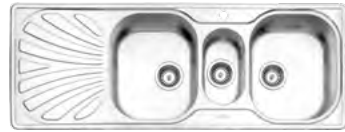

سینک های فانتزی توکار

مدل: ۵۳۰

- عمق لگن: ۱۶۵
- آب بندی: دارد
- جنس مواد: استنلس استیل ۱۸/۱۰
- ضخامت ورق سینک: ۰/۸ میلیمتر
- عایق صدا: دارد
- ظرفیت (لیتر): ۵۲/۶
- جهت سینک: راست و چپ
- ضمانت: ۱۰ سال

۱ ۸