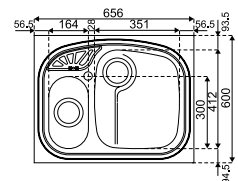

## سینک های فانتزی روکار

مدل: ۴۱۰/۵۰

- عمق لگن: ۱۶۵
- آب بندی: ندارد
- جنس مواد: استنلس استیل ۱۸/۱۰
- ضخامت ورق سینک: ۰/۸ میلیمتر
- عایق صدا: دارد
- ظرفیت (لیتر): ۲۴
- جهت سینک: راست و چپ
- ضمانت: ۱۰ سال

۱ ۷

مدل: ۴۰۸/۴۰

- عمق لگن: ۱۷۵
- آب بندی: ندارد
- جنس مواد: استنلس استیل ۱۸/۱۰
- ضخامت ورق سینک: ۰/۸ میلیمتر
- عایق صدا: دارد
- ظرفیت (لیتر): ۳۰
- جهت سینک: راست و چپ
- ضمانت: ۱۰ سال

۱ ۳

مدل: ۴۰۵/۴۰

- عمق لگن: ۱۷۵
- آب بندی: ندارد
- جنس مواد: استنلس استیل ۱۸/۱۰
- ضخامت ورق سینک: ۰/۸ میلیمتر
- عایق صدا: دارد
- ظرفیت (لیتر): ۳۰
- جهت سینک: راست و چپ
- ضمانت: ۱۰ سال