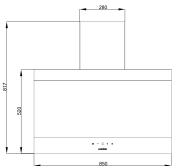

- دور موتور: ۸
- قدرت مکش: ۴۰۰-۸۰۰ متر مکعب بر ساعت
- جنس مواد: شیشه سکوریت-گالوانیزه رنگی (مشکی)
- صفحه کنترل: لمسی
- فیلتر: ۱ عدد فیلتر آلومینیومی (۳ لایه) - قابل شستشو و ۲ عدد فیلتر کربنی (ذغالی) - گارانتی: ۱ سال
- سیستم کاهنده صدا: دارد
- سنسور دود و حرارت: ندارد
- روشنایی: ۲ عدد لامپ LED
- تعداد موتور: ۱
- نوع نصب: دیواری
- گارانتی: ۲ سال
- میزان صدا: ۴۸-۵۵ dB(A)

مدل: SA-1312

- دور موتور: ۸
- قدرت مکش: ۴۰۰-۸۰۰ متر مکعب بر ساعت
- جنس مواد: شیشه سکوریت-گالوانیزه رنگی (مشکی)
- صفحه کنترل: لمسی
- فیلتر: ۱ عدد فیلتر آلومینیومی (۳ لایه) - قابل شستشو و ۲ عدد فیلتر کربنی (ذغالی) - گارانتی: ۱ سال
- سیستم کاهنده صدا: دارد
- سنسور دود و حرارت: ندارد
- روشنایی: ۲ عدد لامپ LED
- تعداد موتور: ۱
- نوع نصب: دیواری
- گارانتی: ۲ سال
- میزان صدا: ۴۸-۵۵ dB(A)