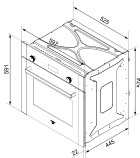

- عملکرد پخت: ۶
- حجم: ۵۸ لیتر
- صفحه کنترل: ترکیبی
- قفل کودک: ندارد
- شیشه دوجداره: دارد
- سنسور ایمنی: دارد
- تایمر: دارد
- گارانتی: ۲۴ ماه

- عملکرد پخت: ۴
- حجم: ۵۹ لیتر
- صفحه کنترل: مکانیکی-لمسی
- قفل کودک: ندارد
- شیشه دوجداره: دارد
- سنسور ایمنی: دارد
- تایمر: دارد
- گارانتی: ۲۴ ماه

- عملکرد پخت: ۳
- حجم: ۵۸ لیتر
- صفحه کنترل: ترکیبی
- قفل کودک: ندارد
- شیشه دوجداره: دارد
- سنسور ایمنی: دارد
- تایمر: دارد
- گارانتی: ۲۴ ماه