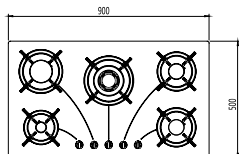

توان حرارتی مشعل ها:

- چپ جلو: کوچک 1 kW
- چپ جلو: متوسط 1/7 kW
- وسط: پلویز 3/5 kW
- چپ عقب: بزرگ 3 kW
- ترموکوپل فوق سریع
- دارای ناب دوجزئی
- محافظ صفحه:
- جدنی با لعاب مات
- گارانتی: 18 ماه
- راندمان حرارتی: > 60 %
- شیشه سکوریت مقاوم به حرارت تا دمای 300°C
- جنس صفحه: