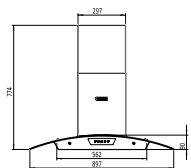

هودهای مورب، افقی و شومینه ای

- سنسور دود و حرارت: ندارد
- روشنایی: ۲ عدد لامپ LED
- تعداد موتور: ۱
- نوع نصب: دیواری
- گارانتی: ۲ سال
- میزان صدا: ۴۸-۶۵ dB(A)