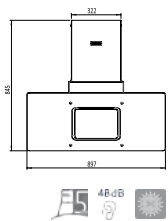

دارد	■ سنسور دود و حرارت:	۴	■ دور موتور:
۲ عدد لامپ LED	■ روشنایی:	۹۰۰-۵۵۰ متر مکعب بر ساعت	■ قدرت مکش:
۱	■ تعداد موتور:	شیشه سکوریت-استیل ضد زنگ	■ جنس مواد:
دیواری	■ نوع نصب:	لمسی لغزشی	■ صفحه کنترل:
۲ سال	■ گارانتی:	۳ عدد فیلتر آلومینیومی (۳ لایه) - قابل شستشو و ۱ عدد فیلتر کربنی (ذغالی)	■ فیلتر:
۴۳-۶۰ dB(A)	■ میزان صدا:	دارد	■ درب اتوماتیک:

مدل: SA-1402

ندارد	■ سنسور دود و حرارت:	۵	■ دور موتور:
۲ عدد لامپ LED	■ روشنایی:	۶۰۰-۷۲۰ متر مکعب بر ساعت	■ قدرت مکش:
۱	■ تعداد موتور:	شیشه سکوریت-گالوانیزه رنگی (مشکی)	■ جنس مواد:
دیواری	■ نوع نصب:	لمسی	■ صفحه کنترل:
۲ سال	■ گارانتی:	۱ عدد فیلتر آلومینیومی (۳ لایه) - قابل شستشو	■ فیلتر:
۴۸-۵۵ dB(A)	■ میزان صدا:	دارد	■ سیستم کاهنده صدا: