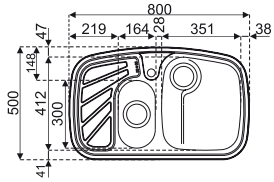

## سینک های فانتزی توکار

- عمق لگن: ۱۷۵
- آب بندی: دارد
- جنس مواد: استنلس استیل ۱۸/۱۰
- ضخامت ورق سینک: ۰/۸ میلیمتر
- عایق صدا: دارد
- ظرفیت (لیتر): ۳۰
- جهت سینک: راست و چپ
- ضمانت: ۱۰ سال

مدل: ۴۱۰

۱ ۳

- عمق لگن: ۱۷۵
- آب بندی: دارد
- جنس مواد: استنلس استیل ۱۸/۱۰
- ضخامت ورق سینک: ۰/۸ میلیمتر
- عایق صدا: دارد
- ظرفیت (لیتر): ۳۰
- جهت سینک: راست و چپ
- ضمانت: ۱۰ سال

مدل: ۴۰۸

۱ ۳

- عمق لگن: ۱۷۵
- آب بندی: دارد
- جنس مواد: استنلس استیل ۱۸/۱۰
- ضخامت ورق سینک: ۰/۸ میلیمتر
- عایق صدا: دارد
- ظرفیت (لیتر): ۳۰
- جهت سینک: راست و چپ
- ضمانت: ۱۰ سال