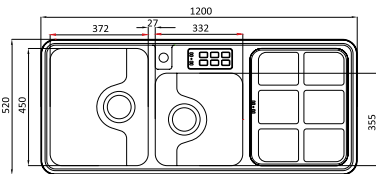

- عمق لگن: ۱۸۰
- آب بندی: دارد
- جنس مواد: استنلس استیل ۱۸/۱۰
- ضخامت ورق سینک: ۰/۸ میلیمتر
- عایق صدا: دارد
- ظرفیت (لیتر): ۴۹
- جهت سینک: راست و چپ
- ضمانت: ۱۰ سال