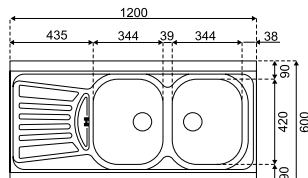

- عمق لگن: ۲۱۵
- آب بندی: ندارد
- جنس مواد: استنلس استیل ۱۸/۱۰
- ضخامت ورق سینک: ۰/۸ میلیمتر
- عایق صدا: دارد
- ظرفیت (لیتر): ۴۷/۶
- جهت سینک: راست و چپ
- ضمانت: ۱۰ سال