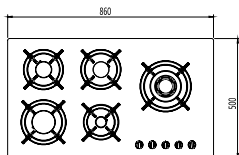

توان حرارتی مشعل ها:

- چپ عقب: متوسط 1/7 kW
- وسط عقب: متوسط 1/7 kW
- چپ جلو: کوچک 1 kW
- چپ جلو: بزرگ 3 kW
- راست: پلویز 3/5 kW
- ترموکوپل فوق سریع
- دارای ناب دوجزئی
- محافظ صفحه:
- جدنی با لعاب مات
- گارانتی: 18 ماه
- راندمان حرارتی: > 60 %
- شیشه سکوریت مقاوم به حرارت تا دمای 300°C
- جنس صفحه: