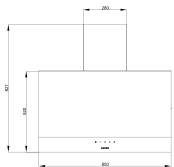

## هودهای مورب، افقی و شومینه ای

مدل: SA-1313w

- دور موتور: ۸
- قدرت مکش: ۴۰۰-۸۰۰ متر مکعب بر ساعت
- جنس مواد: شیشه سکوریت-گالوانیزه رنگی (سفید)
- صفحه کنترل: لمسی
- فیلتر: ۱ عدد فیلتر آلومینیومی (۳ لایه) - قابل شستشو و ۲ عدد فیلتر کربنی (ذغالی) - گارانتی: ۱ سال
- سیستم کاهنده صدا: دارد
- سنسور دود و حرارت: ندارد
- روشنایی: ۲ عدد لامپ LED
- تعداد موتور: ۱
- نوع نصب: دیواری
- گارانتی: ۲ سال
- میزان صدا: ۴۸-۵۵ dB(A)