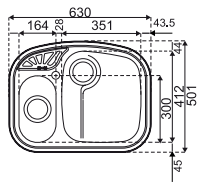

## سینک های فانتزی توکار

- عمق لگن: ۱۷۵
- آب بندی: دارد
- جنس مواد: استنلس استیل ۱۸/۱۰
- ضخامت ورق سینک: ۰/۸ میلیمتر
- عایق صدا: دارد
- ظرفیت (لیتر): ۳۰
- جهت سینک: راست و چپ
- ضمانت: ۱۰ سال

مدل: ۴۱۰

۱ ۳

- عمق لگن: ۱۷۵
- آب بندی: دارد
- جنس مواد: استنلس استیل ۱۸/۱۰
- ضخامت ورق سینک: ۰/۸ میلیمتر
- عایق صدا: دارد
- ظرفیت (لیتر): ۳۰
- جهت سینک: راست و چپ
- ضمانت: ۱۰ سال

مدل: ۴۰۸

۱ ۳

- عمق لگن: ۱۷۵
- آب بندی: دارد
- جنس مواد: استنلس استیل ۱۸/۱۰
- ضخامت ورق سینک: ۰/۸ میلیمتر
- عایق صدا: دارد
- ظرفیت (لیتر): ۳۰
- جهت سینک: راست و چپ
- ضمانت: ۱۰ سال