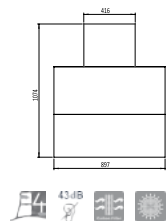

هودهای مورب، افقی و شومینه ای

مدل: SA-1404