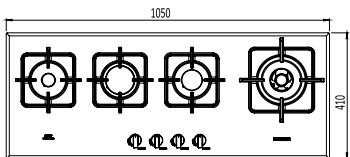

اجاق گاز های شیشه سر امیکی توکار

- توان حرارتی مشعل ها:
- راست: پلويز 4 kw
- وسط راست: متوسط 1/7 kw
- چپ: کوچک 1 kw
- ترموکوپل فوق سریع CAST FUTURA ایتالیا
- دارای ناب دوچرتی
- محافظ صفحه: چدنی با لعاب مات
- گارانتی: 18 ماه
- راندمان حرارتی: > 60 %
- جنس صفحه: شیشه سکوریت مقاوم به حرارت تا دمای 300°C