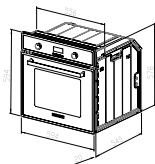

- عملکرد پخت: ۶
- حجم: ۵۸ لیتر
- صفحه کنترل: ترکیبی
- قفل کودک: ندارد
- شیشه دوجداره: دارد
- سنسور ایمنی: دارد
- تایمر: دارد
- گارانتی: ۲۴ ماه

- عملکرد پخت: ۴
- حجم: ۵۹ لیتر
- صفحه کنترل: مکانیکی-لمسی
- قفل کودک: ندارد
- شیشه دوجداره: دارد
- سنسور ایمنی: دارد
- تایمر: دارد
- گارانتی: ۲۴ ماه

- عملکرد پخت: ۳
- حجم: ۵۸ لیتر
- صفحه کنترل: ترکیبی
- قفل کودک: ندارد
- شیشه دوجداره: دارد
- سنسور ایمنی: دارد
- تایمر: دارد
- گارانتی: ۲۴ ماه