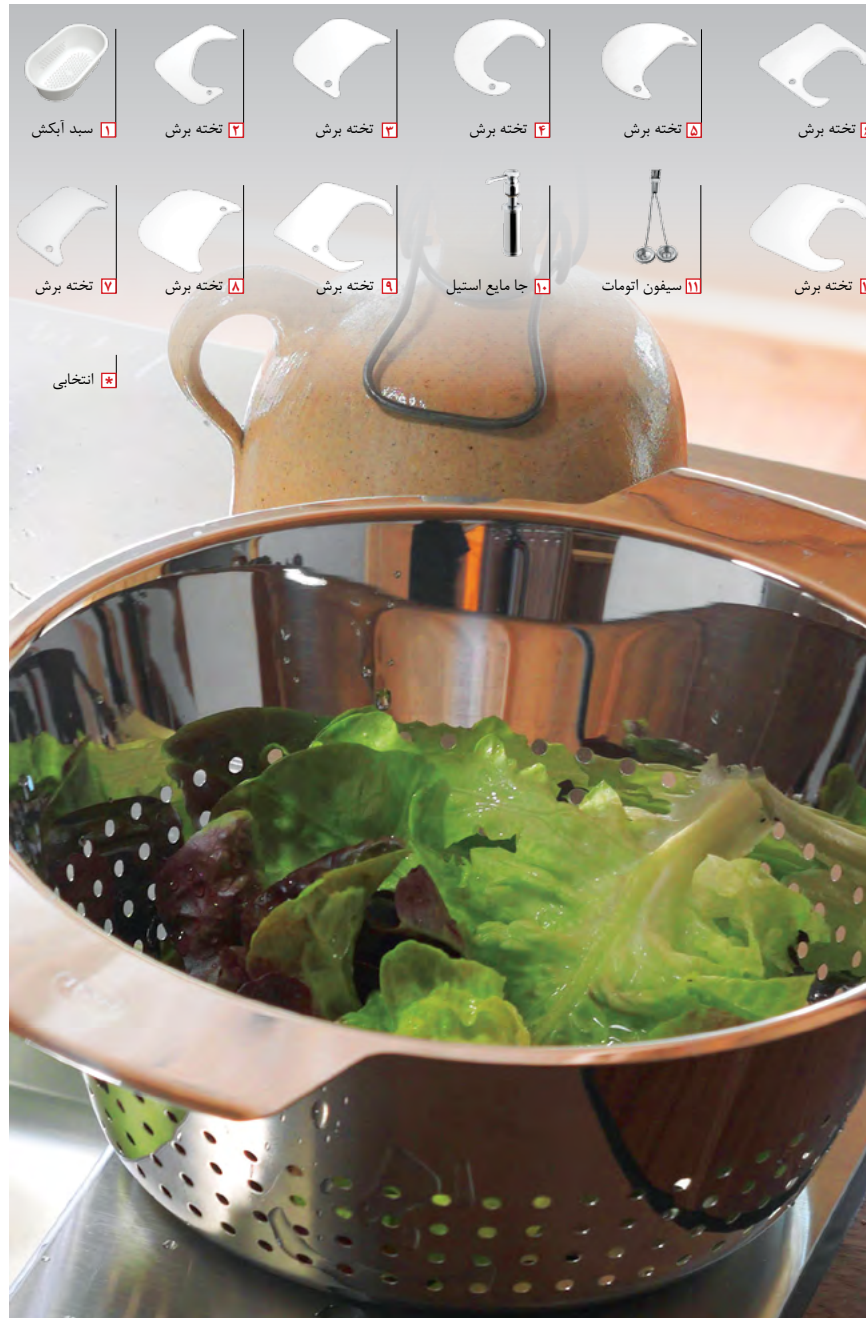

- عمق لگن: ۱۷۵
- آب بندی: ندارد
- جنس مواد: استنلس استیل ۱۸/۱۰
- ضخامت ورق سینک: ۰/۸ میلیمتر
- عایق صدا: دارد
- ظرفیت (لیتر): ۴۴
- جهت سینک: راست و چپ
- ضمانت: ۱۰ سال

۱ ۳

۴۴ L ۱۰۰ CM

- عمق لگن: ۱۷۵
- آب بندی: ندارد
- جنس مواد: استنلس استیل ۱۸/۱۰
- ضخامت ورق سینک: ۰/۸ میلیمتر
- عایق صدا: دارد
- ظرفیت (لیتر): ۳۰
- جهت سینک: راست و چپ
- ضمانت: ۱۰ سال

۱ ۳

۳۰ L ۱۰۰ CM