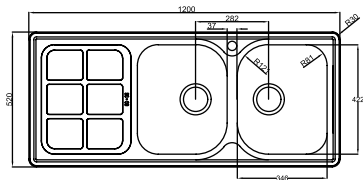

سینک های فانتزی توکار

- عمق لگن: ۱۷۰
- آب بندی: دارد
- جنس مواد: استنلس استیل ۱۸/۱۰
- ضخامت ورق سینک: ۰/۷ میلیمتر
- عایق صدا: دارد
- ظرفیت (لیتر): ۴۴
- جهت سینک: راست و چپ
- ضمانت: ۱۰ سال

۱ ۸