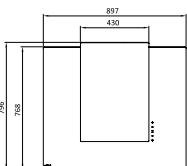

- دور موتور: ۵
- قدرت مکش: ۶۰۰-۷۲۰ متر مکعب بر ساعت
- جنس مواد: شیشه سکوریت-گالوانیزه رنگی(مشکی)
- صفحه کنترل: لمسی
- فیلتر: ۱ عدد فیلتر آلومینیومی(۳لایه)-قابل شستشو
- سیستم کاهش صدا: دارد
- سنسور دود و حرارت: ندارد
- روشنایی: ۲ عدد لامپ LED
- تعداد موتور: ۱
- نوع نصب: دیواری
- گارانتی: ۲ سال
- میزان صدا: ۴۸-۵۵ dB(A)

مدل: SA-1405

- دور موتور: ۸
- قدرت مکش: ۴۰۰-۸۰۰ متر مکعب بر ساعت
- جنس مواد: شیشه سکوریت-گالوانیزه رنگی(مشکی)
- صفحه کنترل: لمسی
- فیلتر: ۱ عدد فیلتر آلومینیومی(۳لایه)-قابل شستشو
- سیستم کاهش صدا: دارد
- سنسور دود و حرارت: ندارد
- روشنایی: ۲ عدد لامپ LED
- تعداد موتور: ۱
- نوع نصب: دیواری
- گارانتی: ۲ سال
- میزان صدا: ۴۸-۵۵ dB(A)