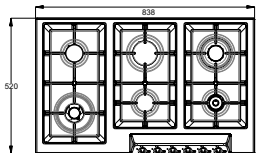

اجاق گاز های استینلس استیل توکار

توان حرارتی مشعل ها:

- راست عقب: بزرگ شف 4 kW
- وسط جلو: متوسط 1.7 kW
- راست جلو: کوچک شف 1.7 kW
- چپ عقب: متوسط 1.7 kW
- وسط عقب: بزرگ 3 kW
- چپ جلو: پلوپز 4 kW
- دارای ناب دو جزئی
- محافظ صفحه:
- چدنی با لعاب مات
- گارانتی: 18 ماه
- راندمان حرارتی: > 60 %
- جنس صفحه: استینلس استیل 18/10