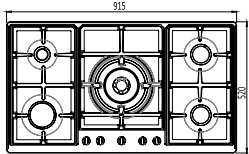

- توان حرارتی مشعل ها:
- راست عقب: متوسط ۱/۷ kw
- راست جلو: متوسط ۱/۷ kw
- چپ عقب: کوچک ۱ kw
- چپ جلو: بزرگ ۳ kw
- وسط: پلویز دوگانه ۵ kw
- دارای ناب دوجزئی
- محافظ صفحه:
- نوع فندک:
- گارانتی:
- راندمان حرارتی:
- جنس صفحه:
- چدنی با لعاب مات
- الکتریکی
- ۱۸ ماه
- > ۶۰ %
- استینلس استیل ۱۸/۱۰