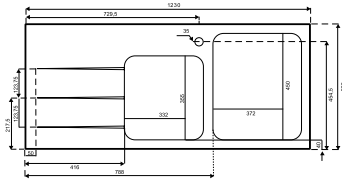

سینک های فانتزی توکار

- عمق لگن: ۱۸۰
- آب بندی: دارد
- جنس مواد: استنلس استیل ۱۸/۱۰ و شیشه ۸mm
- ضخامت ورق سینک: ۰/۸ میلیمتر
- عایق صدا: دارد
- ظرفیت (لیتر): ۴۹
- جهت سینک: راست و چپ
- ضمانت: ۱۰ سال