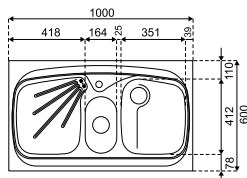

۱ ۷

۳۸ L ۱۲۰ CM

مدل: ۶۱۱/۶۰

- عمق لگن: ۱۷۵
- آب بندی: ندارد
- جنس مواد: استنلس استیل ۱۸/۱۰
- ضخامت ورق سینک: ۰/۸ میلیمتر
- عایق صدا: دارد
- ظرفیت (لیتر): ۴۴
- جهت سینک: راست و چپ
- ضمانت: ۱۰ سال

۱ ۳

۴۴ L ۱۰۰ CM