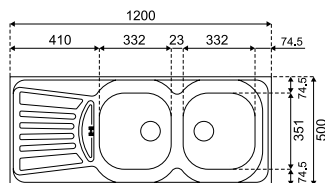

۱ ۱۲

50 L 1120 CM<sup>3</sup>

\* انتخابی

## سینک های فانتزی روکار

- عمق لگن: ۱۸۰
- آب بندی: ندارد
- جنس مواد: استنلس استیل ۱۸/۱۰
- ضخامت ورق سینک: ۰/۸ میلیمتر
- عایق صدا: دارد
- ظرفیت (لیتر): ۵۰
- جهت سینک: راست و چپ
- ضمانت: ۱۰ سال

مدل: ۷۳۴/۶۰

- عمق لگن: ۲۱۵
- آب بندی: ندارد
- جنس مواد: استنلس استیل ۱۸/۱۰
- ضخامت ورق سینک: ۰/۸ میلیمتر
- عایق صدا: دارد
- ظرفیت (لیتر): ۴۷/۶
- جهت سینک: راست و چپ
- ضمانت: ۱۰ سال

مدل: ۷۲۵/۶۰

- عمق لگن: ۱۶۵
- آب بندی: دارد
- جنس مواد: استنلس استیل ۱۸/۱۰
- ضخامت ورق سینک: ۰/۸ میلیمتر
- عایق صدا: دارد
- ظرفیت (لیتر): ۳۸
- جهت سینک: راست و چپ
- ضمانت: ۱۰ سال