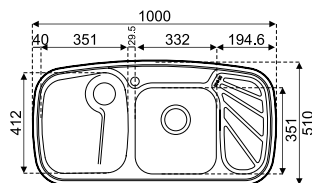

## سینک های فانتزی توکار

- عمق لگن: ۱۷۵
- آب بندی: دارد
- جنس مواد: استنلس استیل ۱۸/۱۰
- ضخامت ورق سینک: ۰/۸ میلیمتر
- عایق صدا: دارد
- ظرفیت (لیتر): ۲۵
- جهت سینک: راست و چپ
- ضمانت: ۱۰ سال

مدل: ۶۱۸

۱ ۳

- عمق لگن: ۱۷۵
- آب بندی: دارد
- جنس مواد: استنلس استیل ۱۸/۱۰
- ضخامت ورق سینک: ۰/۸ میلیمتر
- عایق صدا: دارد
- ظرفیت (لیتر): ۴۴
- جهت سینک: راست و چپ
- ضمانت: ۱۰ سال

مدل: ۶۱۴ عمیق

۱ ۳

- عمق لگن: ۱۷۵
- آب بندی: دارد
- جنس مواد: استنلس استیل ۱۸/۱۰
- ضخامت ورق سینک: ۰/۸ میلیمتر
- عایق صدا: دارد
- ظرفیت (لیتر): ۴۴
- جهت سینک: راست و چپ
- ضمانت: ۱۰ سال