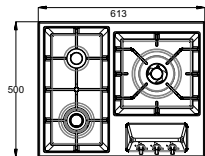

اجاق گاز های استینلس استیل توکار

توان حرارتی مشعل ها:

راست: پلویز 4 kw
چپ جلو: متوسط شف 2/5 kw
چپ عقب: کوچک 1 kw

دارای ناب دو جزئی

جنس صفحه: چدنی با لعاب مات
نوع فندک: الکتریکی
گارانتی: ۱۸ ماه
راندمان حرارتی: > ۶۰٪
جنس صفحه: استنلس استیل ۱۸/۱۰