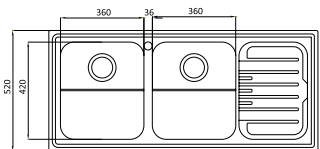

## سینک های فانتزی توکار

- عمق لگن: ۱۸۰
- آب بندی: دارد
- جنس مواد: استنلس استیل ۱۸/۱۰
- ضخامت ورق سینک: ۰/۸ میلیمتر
- عایق صدا: دارد
- ظرفیت (لیتر): ۵۰
- جهت سینک: راست و چپ
- ضمانت: ۱۰ سال

مدل: ۷۳۴

۱۲ ۱

- عمق لگن: ۱۸۰
- آب بندی: دارد
- جنس مواد: استنلس استیل ۱۸/۱۰
- ضخامت ورق سینک: ۰/۸ میلیمتر
- عایق صدا: دارد
- ظرفیت (لیتر): ۵۰
- جهت سینک: راست و چپ
- ضمانت: ۱۰ سال

مدل: ۷۳۳

۱۲ ۱

- عمق لگن: ۲۱۵
- آب بندی: دارد
- جنس مواد: استنلس استیل ۱۸/۱۰
- ضخامت ورق سینک: ۰/۸ میلیمتر
- عایق صدا: دارد
- ظرفیت (لیتر): ۵۴
- جهت سینک: راست و چپ
- ضمانت: ۱۰ سال