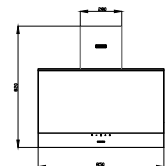

- سنسور دود و حرارت: ندارد
- روشنایی: ۲ عدد لامپ LED
- تعداد موتور: ۱
- نوع نصب: دیواری
- گارانتی: ۲ سال
- میزان صدا: ۴۸-۵۵ dB(A)