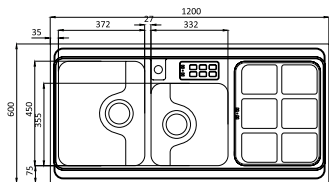

سینک های فانتزی روکار

مدل: ۸۱۵/۶۰

- عمق لگن: ۱۸۰
- آب بندی: ندارد
- جنس مواد: استنلس استیل ۱۸/۱۰
- ضخامت ورق سینک: ۰/۸ میلیمتر
- عایق صدا: دارد
- ظرفیت (لیتر): ۴۹
- جهت سینک: راست و چپ
- ضمانت: ۱۰ سال

۱ ۹