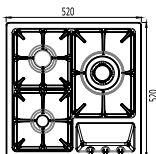

مدل: S 3401

دارای تجهیزات گازسوز DEFENDI

دارای ترموکوبل فوق سریع CAST FUTURA ایتالیا

توان حرارتی مشعل ها:

چپ عقب: متوسط 1/7 KW  
چپ جلو: کوچک 1 kw  
راست: پلویز 3/8 kw

دارای ناب دو جزئی

جنس صفحه: محافظ صفحه  
نوع فندک: چدنی با لعاب مات  
گارانتی: الکتریکی  
راندمان حرارتی: ۱۸ ماه  
جنس صفحه: > ۶۰٪  
استنلس استیل ۱۸/۱۰