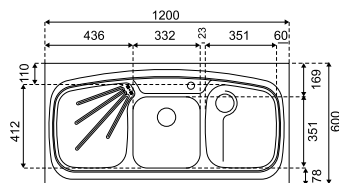

- عمق لگن: ۱۷۵
- آب بندی: ندارد
- جنس مواد: استنلس استیل ۱۸/۱۰
- ضخامت ورق سینک: ۰/۸ میلیمتر
- عایق صدا: دارد
- ظرفیت (لیتر): ۲۵
- جهت سینک: راست و چپ
- ضمانت: ۱۰ سال

مدل: ۶۱۴/۶۰

- عمق لگن: ۱۷۵
- آب بندی: ندارد
- جنس مواد: استنلس استیل ۱۸/۱۰
- ضخامت ورق سینک: ۰/۸ میلیمتر
- عایق صدا: دارد
- ظرفیت (لیتر): ۴۴
- جهت سینک: راست و چپ
- ضمانت: ۱۰ سال

۳ ۱