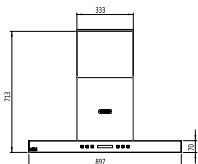

دارد	■ سنسور دود و حرارت:	۸	■ دور موتور:
۱ عدد لامپ فلورسنت	■ روشنایی:	۴۰۰-۸۰۰ متر مکعب بر ساعت	■ قدرت مکش:
۱	■ تعداد موتور:	شیشه سکوریت-استیل ضد زنگ	■ جنس مواد:
دیواری	■ نوع نصب:	لمسی	■ صفحه کنترل:
۲ سال	■ گارانتی:	۱ عدد فیلتر آلومینیومی(۳لایه)-قابل شستشو	■ فیلتر:
۴۵-۵۵ dB(A)	■ میزان صدا:	دارد	■ سیستم کاهنده صدا:

مدل: SA-202