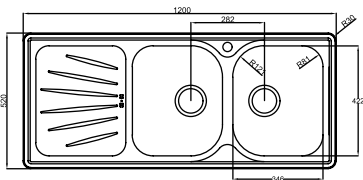

- عمق لگن: ۱۷۰
- آب بندی: دارد
- جنس مواد: استنلس استیل ۱۸/۱۰
- ضخامت ورق سینک: ۰/۷ میلیمتر
- عایق صدا: دارد
- ظرفیت (لیتر): ۴۴
- جهت سینک: چپ و راست
- ضمانت: ۱۰ سال

۱ ۸