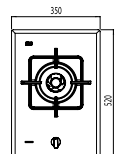

توان حرارتی مشعل ها:

وسط: پلویز ۴ kw

- ترموکوپل فوق سریع CAST FUTURA ایتالیا
- دارای ناب دو جزئی
- محافظ صفحه: چدنی با لعاب مات
- گارانتی: ۱۸ ماه
- راندمان حرارتی: > ۶۰٪
- جنس صفحه: شیشه سکوریت، مقاوم به حرارت تا دمای ۳۰۰°C