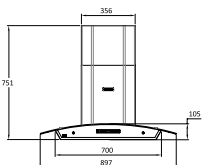

- دور موتور: ■ ۳
- قدرت مکش: ■ ۷۸۰-۹۶۰ متر مکعب بر ساعت
- جنس مواد: ■ شیشه سکوریت-استیل ضد زنگ
- صفحه کنترل: ■ لمسی
- فیلتر: ■ ۱ عدد فیلتر آلومینیومی (۳لایه)-قابل شستشو
- سیستم کاهنده صدا: ■ ندارد

- دارد سنسور دود و حرارت: ■
- روشنایی: ■ ۲ عدد لامپ LED
- تعداد موتور: ■ ۱
- نوع نصب: ■ دیواری
- گارانتی: ■ ۲ سال
- میزان صدا: ■ ۴۸-۶۵ dB(A)