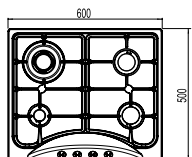

- توان حرارتی مشعل ها:
- راست عقب: متوسط ۱/۷ kw
- چپ جلو: کوچک ۱ kw
- راست جلو: متوسط ۱/۷ kw
- چپ عقب: پلوپز ۳/۸ kw
- دارای ناب دو جزئی
- محافظ صفحه:
- چدنی با لعاب مات
- نوع فندک:
- الکتریکی
- گارانتی:
- ۱۸ ماه
- راندمان حرارتی:
- > ۶۰ %
- جنس صفحه:
- استنلس استیل ۱۸/۱۰