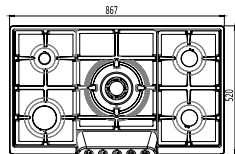

اجاق گاز های استینلس استیل توکار

- توان حرارتی مشعل ها:
- راست عقب: متوسط 1/7 kw
- چپ جلو: بزرگ 3 kw
- راست جلو: متوسط 1/7 kw
- وسط: پلویز 3/8 kw
- چپ عقب: کوچک 1 kw
- دارای ناب دوجزئی
- محافظ صفحه:
- چدنی با لعاب مات
- نوع فندک:
- الکتریکی
- گارانتی:
- 18 ماه
- راندمان حرارتی:
- > 60 %
- جنس صفحه:
- استنلس استیل 18/10