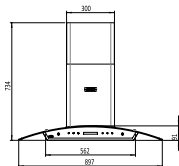

هودهای مورب، افقی و شومینه ای

- سنسور دود و حرارت: دارد
- روشنایی: ۲ عدد لامپ LED
- تعداد موتور: ۱
- نوع نصب: دیواری
- گارانتی: ۲ سال
- میزان صدا: ۴۸-۶۵ dB(A)