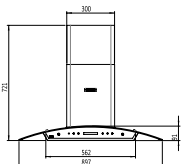

- سنسور دود و حرارت: دارد
- روشنایی: ۲ عدد لامپ LED
- تعداد موتور: ۱
- نوع نصب: دیواری
- گارانتی: ۲ سال
- میزان صدا: ۴۸-۶۵ dB(A)