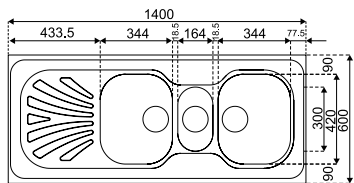

سینک های فانتزی روکار

مدل: ۵۳۰/۴۰۰

- عمق لگن: ۱۶۵
- آب بندی: ندارد
- جنس مواد: استنلس استیل ۱۸/۱۰
- ضخامت ورق سینک: ۰/۸ میلیمتر
- عایق صدا: دارد
- ظرفیت (لیتر): ۵۲/۶
- جهت سینک: راست و چپ
- ضمانت: ۱۰ سال

۱ ۸

۱۴۰ CM ۸۲ L