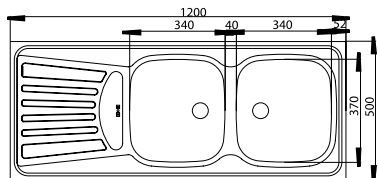

- عمق لگن: ۱۳۰
- آب بندی: ندارد
- جنس مواد: استنلس استیل ۱۸/۱۰
- ضخامت ورق سینک: ۰/۷ میلیمتر
- عایق صدا: دارد
- ظرفیت (لیتر): ۳۰
- جهت سینک: راست و چپ
- ضمانت: ۱۰ سال

مدل: ۲۶۰/۵۰