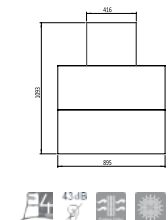

## هودهای مورب، افقی و شومینه ای

مدل: SA-1404

- |                |                      |  |                 |
|----------------|----------------------|--|-----------------|
| دارد           | ■ سنسور دود و حرارت: | ۴  | ■ دور موتور:    |
| ۲ عدد لامپ LED | ■ روشنایی:           | ۹۰۰-۵۵۰ متر مکعب بر ساعت   | ■ قدرت مکش:     |
| ۱              | ■ تعداد موتور:       | شیشه سکوریت-استیل ضد زنگ   | ■ جنس مواد:     |
| دیواری         | ■ نوع نصب:           | لمسی لغزشی   | ■ صفحه کنترل:   |
| ۲ سال          | ■ گارانتی:           | ۳ عدد فیلتر آلومینیومی (۳ لایه) - قابل شستشو و ۱ عدد فیلتر کربنی (ذغالی) | ■ فیلتر:        |
| ۴۳-۶۰ dB(A)    | ■ میزان صدا:         | دارد   | ■ درب اتوماتیک: |