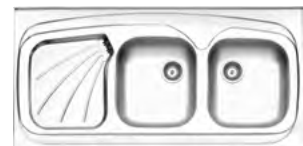

مدل: ۲۷۰/۴۰۰

- عمق لگن: ۱۳۰
- آب بندی: ندارد
- جنس مواد: استنلس استیل ۱۸/۱۰
- ضخامت ورق سینک: ۰/۷ میلیمتر
- عایق صدا: دارد
- ظرفیت (لیتر): ۳۰
- جهت سینک: راست و چپ
- ضمانت: ۱۰ سال

۱۲۰ CM ۳۰ L