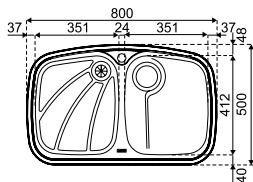

سینک های فانتزی توکار

- عمق لگن: ۱۷۵
- آب بندی: دارد
- جنس مواد: استنلس استیل ۱۸/۱۰
- ضخامت ورق سینک: ۰/۸ میلیمتر
- عایق صدا: دارد
- ظرفیت (لیتر): ۲۵
- جهت سینک: راست و چپ
- ضمانت: ۱۰ سال