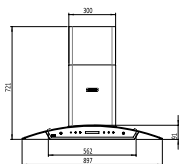

مدل: SA-117

- دور موتور: ۳
- قدرت مکش: ۷۸۰-۹۶۰ متر مکعب بر ساعت
- جنس مواد: شیشه سکوریت-استیل ضد زنگ
- صفحه کنترل: لمسی
- فیلتر: ۲ عدد فیلتر آلومینیومی (۳ لایه)-قابل شستشو
- سیستم کاهنده صدا: ندارد

- سنسور دود و حرارت: دارد
- روشنایی: ۲ عدد لامپ LED
- تعداد موتور: ۱
- نوع نصب: دیواری
- گارانتی: ۲ سال
- میزان صدا: ۴۵-۶۵ dB(A)