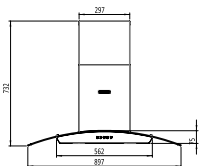

مدل: SA-102

- دور موتور: ۳
- قدرت مکش: ۷۸۰-۹۶۰ متر مکعب بر ساعت
- جنس مواد: شیشه سکوریت-استیل ضد زنگ
- صفحه کنترل: دکمه ای
- فیلتر: ۲ عدد فیلتر آلومینیومی (۳ لایه)-قابل شستشو
- سیستم کاهنده صدا: ندارد

- سنسور دود و حرارت: ندارد
- روشنایی: ۲ عدد لامپ LED
- تعداد موتور: ۱
- نوع نصب: دیواری
- گارانتی: ۲ سال
- میزان صدا: ۴۸-۶۵ dB(A)