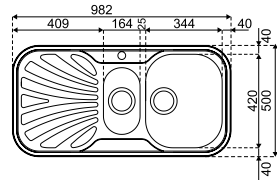

مدل: ۵۱۰

- عمق لگن: ۱۶۵
- آب بندی: دارد
- جنس مواد: استنلس استیل ۱۸/۱۰
- ضخامت ورق سینک: ۰/۸ میلیمتر
- عایق صدا: دارد
- ظرفیت (لیتر): ۲۸/۸
- جهت سینک: راست و چپ
- ضمانت: ۱۰ سال

۱ ۸