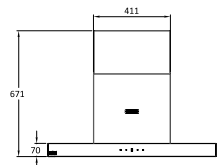

هودهای مورب، افقی و شومینه ای

مدل: SA-207