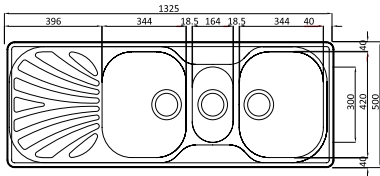

سینک های فانتزی توکار

مدل: ۵۳۰

- عمق لگن: ۱۶۵
- آب بندی: دارد
- جنس مواد: استنلس استیل ۱۸/۱۰
- ضخامت ورق سینک: ۰/۸ میلیمتر
- عایق صدا: دارد
- ظرفیت (لیتر): ۵۲/۶
- جهت سینک: راست و چپ
- ضمانت: ۱۰ سال

۱ ۸