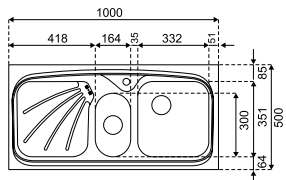

سینک های فانتزی روکار

مدل: ۴۱۰/۵۰

- عمق لگن: ۱۶۵
- آب بندی: ندارد
- جنس مواد: استنلس استیل ۱۸/۱۰
- ضخامت ورق سینک: ۰/۸ میلیمتر
- عایق صدا: دارد
- ظرفیت (لیتر): ۲۴
- جهت سینک: راست و چپ
- ضمانت: ۱۰ سال

۱ ۷