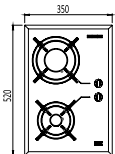

اجاق گاز های شیشه سرامیکی توکار

توان حرارتی مشعل ها:

عقب: بزرگ ۳ kw
جلو: کوچک ۱ kw

- ترموکوپل فوق سریع ORKLI اسپانیا
- دارای ناب دو جزئی
- محافظ صفحه: چدنی با لعاب مات
- گارانتی: ۱۸ ماه
- راندمان حرارتی: > ۶۰٪
- جنس صفحه: شیشه سکوریت مقاوم به حرارت تا دمای ۳۰۰°C