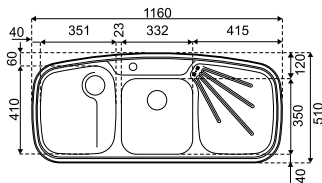

## سینک های فانتزی توکار

- عمق لگن: ۱۷۵
- آب بندی: دارد
- جنس مواد: استنلس استیل ۱۸/۱۰
- ضخامت ورق سینک: ۰/۸ میلیمتر
- عایق صدا: دارد
- ظرفیت (لیتر): ۲۵
- جهت سینک: راست و چپ
- ضمانت: ۱۰ سال

مدل: ۶۱۸

۱ ۳

- عمق لگن: ۱۷۵
- آب بندی: دارد
- جنس مواد: استنلس استیل ۱۸/۱۰
- ضخامت ورق سینک: ۰/۸ میلیمتر
- عایق صدا: دارد
- ظرفیت (لیتر): ۴۴
- جهت سینک: راست و چپ
- ضمانت: ۱۰ سال

مدل: ۶۱۴ عمیق

۱ ۳

- عمق لگن: ۱۷۵
- آب بندی: دارد
- جنس مواد: استنلس استیل ۱۸/۱۰
- ضخامت ورق سینک: ۰/۸ میلیمتر
- عایق صدا: دارد
- ظرفیت (لیتر): ۴۴
- جهت سینک: راست و چپ
- ضمانت: ۱۰ سال