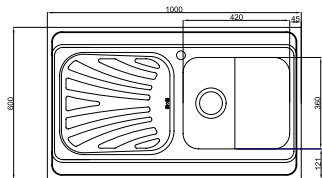

سینک های فانتزی روکار

مدل: ۷۱۱/۶۰

- عمق لگن: ۱۸۵
- آب بندی: ندارد
- جنس مواد: استنلس استیل ۱۸/۱۰
- ضخامت ورق سینک: ۰/۸ میلیمتر
- عایق صدا: دارد
- ظرفیت (لیتر): ۲۵
- جهت سینک: راست و چپ
- ضمانت: ۱۰ سال

۱۲ ۱