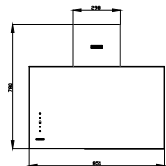

هودهای مورب، افقی و شومینه ای

- سنسور دود و حرارت: ندارد
- روشنایی: ۲ عدد لامپ LED
- تعداد موتور: ۱
- نوع نصب: دیواری
- گارانتی: ۲ سال
- میزان صدا: ۴۸-۵۵ dB(A)