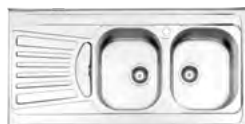

مدل: ۷۲۵/۶۰