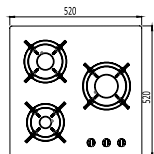

- توان حرارتی مشعل ها:
- چپ عقب: متوسط 1/7 kw
- چپ جلو: کوچک 1 kw
- راست: بزرگ 3 kw
- ترموکوپل فوق سریع ORKLI اسپانیا
- دارای ناب دوچرتی
- محافظ صفحه: چدنی با لعاب مات
- گارانتی: 18 ماه
- راندمان حرارتی: > 60 %
- جنس صفحه: شیشه سکوریت مقاوم به حرارت تا دمای 300°C