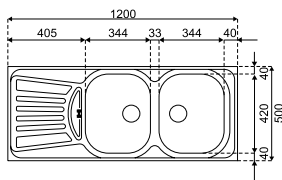

## سینک های فانتزی توکار

- عمق لگن: ۱۸۰
- آب بندی: دارد
- جنس مواد: استنلس استیل ۱۸/۱۰
- ضخامت ورق سینک: ۰/۸ میلیمتر
- عایق صدا: دارد
- ظرفیت (لیتر): ۵۰
- جهت سینک: راست و چپ
- ضمانت: ۱۰ سال

مدل: ۷۳۴

۱۲ ۱

- عمق لگن: ۱۸۰
- آب بندی: دارد
- جنس مواد: استنلس استیل ۱۸/۱۰
- ضخامت ورق سینک: ۰/۸ میلیمتر
- عایق صدا: دارد
- ظرفیت (لیتر): ۵۰
- جهت سینک: راست و چپ
- ضمانت: ۱۰ سال

مدل: ۷۳۳

۱۲ ۱

- عمق لگن: ۲۱۵
- آب بندی: دارد
- جنس مواد: استنلس استیل ۱۸/۱۰
- ضخامت ورق سینک: ۰/۸ میلیمتر
- عایق صدا: دارد
- ظرفیت (لیتر): ۵۴
- جهت سینک: راست و چپ
- ضمانت: ۱۰ سال