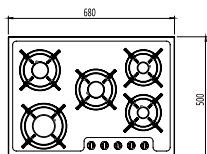

توان حرارتی مشعل ها:

- راست عقب: کوچک 1 kw
- چپ جلو: بزرگ 3 kw
- راست جلو: کوچک 1 kw
- وسط: متوسط 1/7 kw
- چپ عقب: متوسط 1/7 kw
- ترموکوپل فوق سریع ORKLI اسپانیا
- دارای ناب دوچرتی
- محافظ صفحه: چدنی با لعاب مات
- گارانتی: 18 ماه
- راندمان حرارتی: > 60 %
- جنس صفحه: شیشه سکوریت مقاوم به حرارت تا دمای 300°C