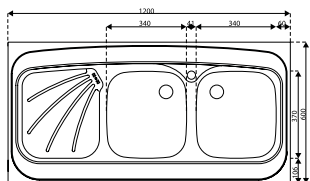

- عمق لگن: ۱۳۰
- آب بندی: ندارد
- جنس مواد: استنلس استیل ۱۸/۱۰
- ضخامت ورق سینک: ۰/۷ میلیمتر
- عایق صدا: دارد
- ظرفیت (لیتر): ۳۰
- جهت سینک: راست و چپ
- ضمانت: ۱۰ سال

مدل: ۲۲۰/۶۰

- عمق لگن: ۱۳۰
- آب بندی: ندارد
- جنس مواد: استنلس استیل ۱۸/۱۰
- ضخامت ورق سینک: ۰/۷ میلیمتر
- عایق صدا: دارد
- ظرفیت (لیتر): ۳۰
- جهت سینک: راست و چپ
- ضمانت: ۱۰ سال