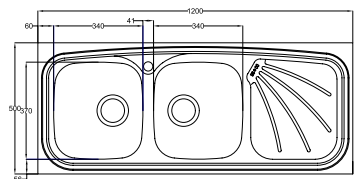

۱ ۸

۱۴۰ CM ۸۲ L

مدل: ۲۷۰/۴۰۰

- عمق لگن: ۱۳۰
- آب بندی: ندارد
- جنس مواد: استنلس استیل ۱۸/۱۰
- ضخامت ورق سینک: ۰/۷ میلیمتر
- عایق صدا: دارد
- ظرفیت (لیتر): ۳۰
- جهت سینک: راست و چپ
- ضمانت: ۱۰ سال

۱۲۰ CM ۳۰ L