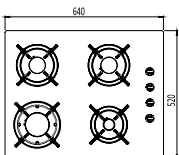

توان حرارتی مشعل ها:

راست عقب: متوسط 1/7 kw
چپ جلو: بزرگ 3 kw

راست جلو: کوچک 1 kw

چپ عقب: متوسط 1/7 kw

دارای ناب دوجزئی

محافظة صفحه: چدنی با لعاب مات

گارانتی: 18 ماه

راندمان حرارتی: > 60 %

جنس صفحه: شیشه سکوریت مقاوم به حرارت تا دمای 300°C