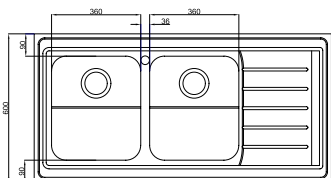

۱ ۹

49 L 1100 CM<sup>3</sup>

- عمق لگن: ۱۸۰
- آب بندی: ندارد
- جنس مواد: استنلس استیل ۱۸/۱۰
- ضخامت ورق سینک: ۰/۸ میلیمتر
- عایق صدا: دارد
- ظرفیت (لیتر): ۵۰
- جهت سینک: راست و چپ
- ضمانت: ۱۰ سال

مدل: ۷۳۶/۶۰

۱ ۱۲

50 L 1116 CM<sup>3</sup>

- عمق لگن: ۱۸۰
- آب بندی: ندارد
- جنس مواد: استنلس استیل ۱۸/۱۰
- ضخامت ورق سینک: ۰/۸ میلیمتر
- عایق صدا: دارد
- ظرفیت (لیتر): ۵۰
- جهت سینک: راست و چپ
- ضمانت: ۱۰ سال

مدل: ۷۳۵/۶۰