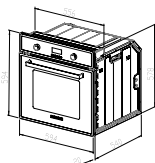

- عملکرد پخت: ۴
- حجم: ۵۹ لیتر
- صفحه کنترل: مکانیکی-لمسی
- قفل کودک: ندارد
- شیشه دوجداره: دارد
- سنسور ایمنی: دارد
- تایمر: دارد
- گارانتی: ۲۴ ماه