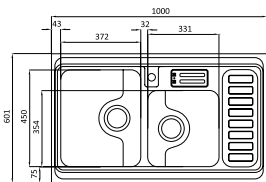

سینک های فانتزی روکار

- عمق لگن: ۱۸۰
- آب بندی: ندارد
- جنس مواد: استنلس استیل ۱۸/۱۰
- ضخامت ورق سینک: ۰/۸ میلیمتر
- عایق صدا: دارد
- ظرفیت (لیتر): ۴۹
- جهت سینک: راست و چپ
- ضمانت: ۱۰ سال