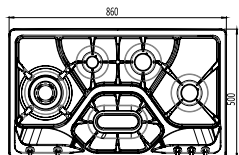

- توان حرارتی مشعل ها:
- وسط جلو: ماهی یز 1/7 kW
- راست: متوسط 1/7 kW
- چپ: پلويز 3/8 kW
- دارای ناب دوجزئی
- محافظ صفحه:
- چدنی با لعاب مات
- نوع فن دک:
- گارانتی:
- راندمان حرارتی:
- جنس صفحه:
- 18 ماه
- > 60 %
- استنلس استیل 18/10