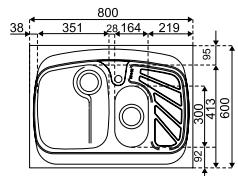

مدل: ۴۰۸/۴۰

- عمق لگن: ۱۷۵
- آب بندی: ندارد
- جنس مواد: استنلس استیل ۱۸/۱۰
- ضخامت ورق سینک: ۰/۸ میلیمتر
- عایق صدا: دارد
- ظرفیت (لیتر): ۳۰
- جهت سینک: راست و چپ
- ضمانت: ۱۰ سال

۱ ۳