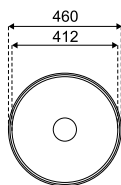

- عمق لگن: ۲۱۵
- آب بندی: دارد
- جنس مواد: استنلس استیل ۱۸/۱۰
- ضخامت ورق سینک: ۰/۸ میلیمتر
- عایق صدا: دارد
- ظرفیت (لیتر): ۲۷
- جهت سینک: وسط
- ضمانت: ۱۰ سال

۱ ۵