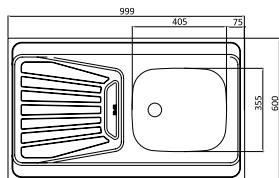

- عمق لگن: ۱۶۰
- آب بندی: ندارد
- جنس مواد: استنلس استیل ۱۸/۱۰
- ضخامت ورق سینک: ۰/۵ میلیمتر
- عایق صدا: دارد
- ظرفیت (لیتر): ۲۰
- جهت سینک: راست و چپ
- ضمانت: ۱۰ سال

مدل: ۱۴۵/۵۰

- عمق لگن: ۱۶۰
- آب بندی: ندارد
- جنس مواد: استنلس استیل ۱۸/۱۰
- ضخامت ورق سینک: ۰/۵ میلیمتر
- عایق صدا: دارد
- ظرفیت (لیتر): ۲۰
- جهت سینک: راست و چپ
- ضمانت: ۱۰ سال