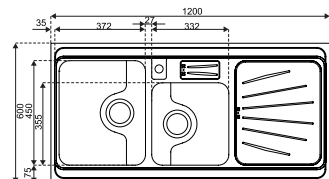

مدل: ۸۱۴/۶۰

- عمق لگن: ۱۸۰
- آب بندی: ندارد
- جنس مواد: استنلس استیل ۱۸/۱۰
- ضخامت ورق سینک: ۰/۸ میلیمتر
- عایق صدا: دارد
- ظرفیت (لیتر): ۴۹
- جهت سینک: راست و چپ
- ضمانت: ۱۰ سال

۱ ۹