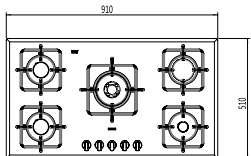

- توان حرارتی مشعل ها:
- راست عقب: بزرگ 3 kW
- چپ جلو: متوسط 1/2 kW
- راست جلو: کوچک 1 kW
- وسط: پلويز 4 kW
- چپ عقب: متوسط 1/2 kW
- ترموکوپل فوق سریع CAST FUTURA ایتالیا
- دارای ناب دوجزئی
- محافظ صفحه:
- چدنی با لعاب مات
- 18 ماه
- گارانتی:
- راندمان حرارتی: > 60 %
- شیشه سکوریت مقاوم به حرارت تا دمای 300°C
- جنس صفحه: