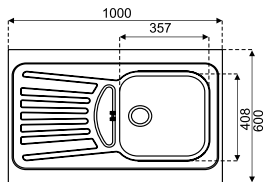

سینک های فانتزی روکار

مدل: ۱۴۵/۴۰