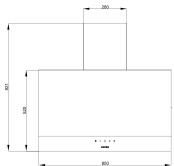

## هودهای مورب، افقی و شومینه ای

مدل: SA-1313w

- دور موتور: ۸
- قدرت مکش: ۴۰۰-۸۰۰ متر مکعب بر ساعت
- جنس مواد: شیشه سکوریت-گالوانیزه رنگی (سفید)
- صفحه کنترل: لمسی
- فیلتر: ۱ عدد فیلتر آلومینیومی (۳ لایه) - قابل شستشو و ۲ عدد فیلتر کربنی (ذغالی) - گارانتی: ۱ سال
- سیستم کاهنده صدا: دارد
- سنسور دود و حرارت: ندارد
- روشنایی: ۲ عدد لامپ LED
- تعداد موتور: ۱
- نوع نصب: دیواری
- گارانتی: ۲ سال
- میزان صدا: ۴۸-۵۵ dB(A)