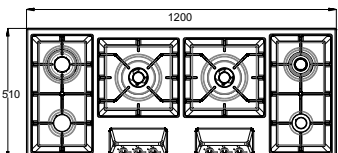

توان حرارتی مشعل ها:

- وسط راست: پلوپز 4 kW
- راست جلو: کوچک 1 kW
- وسط چپ: پلوپز 4 kW
- چپ جلو: متوسط 1.7 kW
- راست عقب: متوسط شف 2.5 kW
- چپ عقب: بزرگ شف 4 kW
- دارای ناب دو جزئی
- محافظ صفحه:
- چدنی با لعاب مات
- نوع فندک:
- الکتریکی
- گارانتی: 18 ماه
- راندمان حرارتی: > 60 %
- جنس صفحه: استینلس استیل 18/10