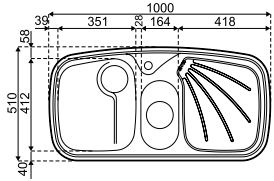

سینک های فانتزی توکار

- عمق لگن: ۱۷۵
- آب بندی: دارد
- جنس مواد: استنلس استیل ۱۸/۱۰
- ضخامت ورق سینک: ۰/۸ میلیمتر
- عایق صدا: دارد
- ظرفیت (لیتر): ۳۰
- جهت سینک: راست و چپ
- ضمانت: ۱۰ سال