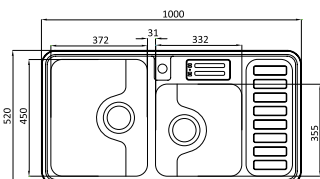

## سینک های فانتزی توکار

مدل: ۸۱۴

- عمق لگن: ۱۸۰
- آب بندی: دارد
- جنس مواد: استنلس استیل ۱۸/۱۰
- ضخامت ورق سینک: ۰/۸ میلیمتر
- عایق صدا: دارد
- ظرفیت (لیتر): ۴۹
- جهت سینک: راست و چپ
- ضمانت: ۱۰ سال

۱ ۹

مدل: ۸۱۳

- عمق لگن: ۱۸۰
- آب بندی: دارد
- جنس مواد: استنلس استیل ۱۸/۱۰
- ضخامت ورق سینک: ۰/۸ میلیمتر
- عایق صدا: دارد
- ظرفیت (لیتر): ۴۹
- جهت سینک: راست و چپ
- ضمانت: ۱۰ سال

۱ ۹

مدل: ۸۱۲

- عمق لگن: ۱۸۰
- آب بندی: دارد
- جنس مواد: استنلس استیل ۱۸/۱۰
- ضخامت ورق سینک: ۰/۸ میلیمتر
- عایق صدا: دارد
- ظرفیت (لیتر): ۴۹
- جهت سینک: راست و چپ
- ضمانت: ۱۰ سال