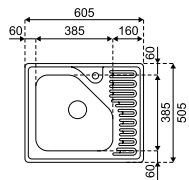

سینک های فانتزی توکار