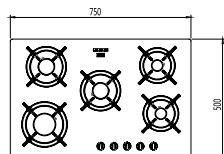

توان حرارتی مشعل ها:

- راست عقب: کوچک 1 kw
- چپ جلو: بزرگ 3 kw
- راست جلو: کوچک 1 kw
- وسط: متوسط 1/7 kw
- چپ عقب: متوسط 1/7 kw
- ترموکوپل فوق سریع ORKLI اسپانیا
- دارای ناب دوچرتی
- محافظ صفحه: چدنی با لعاب مات
- گارانتی: 18 ماه
- راندمان حرارتی: > 60 %
- جنس صفحه: شیشه سکوریت مقاوم به حرارت تا دمای 300°C