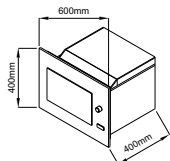

- شیشه بتل ترکیبی: دارد
- سنسور ایمنی: دارد
- قفل همبندی درب: دارد
- گارانتی: ۲۴ ماه

- عملکرد پخت: ۱۰
- حجم: ۴۴ لیتر
- فن کانوکشن: دارد
- قفل کودک: دارد