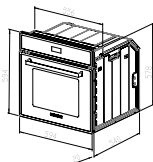

- شیشه دوجداره: دارد
- سنسور ایمنی: دارد
- تایمر: دارد
- گارانتی: ۲۴ ماه

- عملکرد پخت: ۱۰
- حجم: ۵۹ لیتر
- صفحه کنترل: لمسی (مولتی تاچ)
- قفل کودک: ندارد