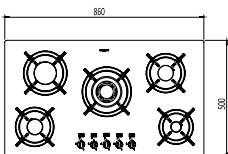

توان حرارتی مشعل ها:

- راست عقب: متوسط 1/7 kw
- چپ جلو: متوسط 1/7 kw
- راست جلو: کوچک 1 kw
- وسط: پلویز 3/5 kw
- چپ عقب: بزرگ 3 kw
- دارای ناب دوچرتی
- محافظ صفحه: چدنی با لعاب مات
- گارانتی: 18 ماه
- راندمان حرارتی: > 60 %
- جنس صفحه: شیشه سکوریت مقاوم به حرارت تا دمای 300°C