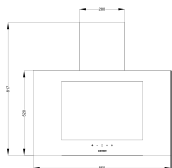

هودهای مورب، افقی و شومینه ای

مدل: SA-1411