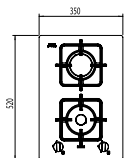

- توان حرارتی مشعل ها:
- عقب: بزرگ 3 kw
- جلو: کوچک 1 kw
- ترموکوپل فوق سریع CAST FUTURA ایتالیا
- دارای ناب دوچرتی
- محافظ صفحه: چدنی با لعاب مات
- گارانتی: 18 ماه
- راندمان حرارتی: > 60 %
- جنس صفحه: شیشه سکوریت مقاوم به حرارت تا دمای 300°C