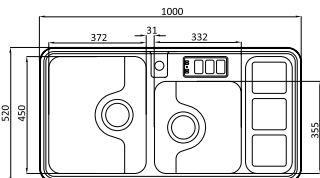

مدل: ۸۱۳

- عمق لگن: ۱۸۰
- آب بندی: دارد
- جنس مواد: استنلس استیل ۱۸/۱۰
- ضخامت ورق سینک: ۰/۸ میلیمتر
- عایق صدا: دارد
- ظرفیت (لیتر): ۴۹
- جهت سینک: راست و چپ
- ضمانت: ۱۰ سال

۱ ۹