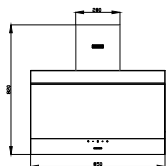

- سنسور دود و حرارت: ندارد
- روشنایی: ۲ عدد لامپ LED
- تعداد موتور: ۱
- نوع نصب: دیواری
- گارانتی: ۲ سال
- میزان صدا: ۴۸-۵۵ dB(A)