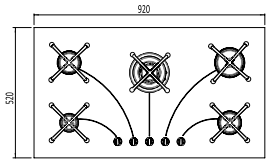

اجاق گاز های شیشه سرامیکی توکار

- توان حرارتی مشعل ها:
- راست عقب: بزرگ 3 kW
- چپ جلو: کوچک 1 kW
- راست جلو: متوسط 1/2 kW
- وسط: پلويز 3/8 kW
- چپ عقب: متوسط 1/2 kW
- ترموکوپل فوق سریع ORKLI اسپانیا
- دارای ناب دوجزئی
- محافظ صفحه:
- چدنی با لعاب براق
- 18 ماه
- گارانتی:
- راندمان حرارتی: > 60 %
- شیشه سرامیک مقاوم به حرارت تا دمای 800°C
- جنس صفحه: