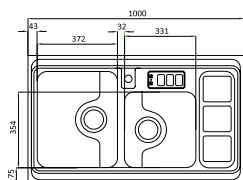

۱ ۹

\* انتخابی

مدل: ۸۱۴/۶۰

- عمق لگن: ۱۸۰
- آب بندی: ندارد
- جنس مواد: استنلس استیل ۱۸/۱۰
- ضخامت ورق سینک: ۰/۸ میلیمتر
- عایق صدا: دارد
- ظرفیت (لیتر): ۴۹
- جهت سینک: راست و چپ
- ضمانت: ۱۰ سال

۱ ۹

مدل: ۸۱۳/۶۰