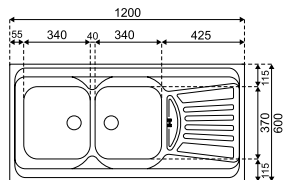

سینک های فانتزی روکار

مدل: ۲۶۰/۶۰