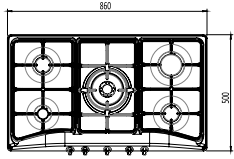

اجاق گاز های استینلس استیل توکار

- توان حرارتی مشعل ها:
- راست عقب: بزرگ ۳ kw
- راست جلو: متوسط ۱/۷ kw
- چپ عقب: متوسط ۱/۷ kw
- چپ جلو: کوچک ۱ kw
- وسط: پلویز دوگانه ۵ kw
- دارای ناب دوجزئی
- محافظ صفحه:
- نوع فندک:
- گارانتی:
- راندمان حرارتی:
- جنس صفحه:
- چدنی با لعاب مات
- الکتریکی
- ۱۸ ماه
- > ۶۰ %
- استینلس استیل ۱۸/۱۰