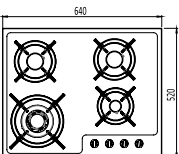

راندمان حرارتی: > 60 %

جنس صفحه: شیشه سکوریت مقاوم به حرارت تا دمای 300°C

مدل: G4602

دارای تجهیزات گازسوز SABAF  
شیشه SCHOTT ایتالیا

توان حرارتی مشعل ها:

راست عقب: متوسط 1/7 kw  
چپ جلو: پلوپز 3/5 kw

راست جلو: کوچک 1 kw