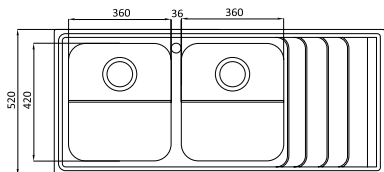

سینک های فانتزی توکار

- عمق لگن: ۱۸۰
- آب بندی: دارد
- جنس مواد: استنلس استیل ۱۸/۱۰
- ضخامت ورق سینک: ۰/۸ میلیمتر
- عایق صدا: دارد
- ظرفیت (لیتر): ۵۰
- جهت سینک: راست و چپ
- ضمانت: ۱۰ سال