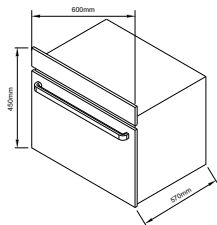

- شیشه بتل ترکیبی: دارد
- سنسور ایمنی: دارد
- قفل همبندی درب: دارد
- گارانتی: ۲۴ ماه

- عملکرد پخت: ۱۰
- حجم: ۴۴ لیتر
- فن کانوکشن: دارد
- قفل کودک: دارد