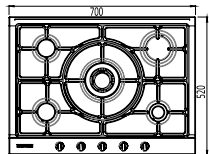

اجاق گاز های استینلس استیل توکار

- توان حرارتی مشعل ها:
- راست عقب: بزرگ ۳ kw
- چپ جلو: متوسط ۱/۷ kw
- راست جلو: کوچک ۱ kw
- وسط: پلوپز ۳/۸ kw
- چپ عقب: متوسط ۱/۷ kw
- دارای ناب دو جزئی
- محافظ صفحه:
- چدنی با لعاب مات
- نوع فندک:
- الکتریکی
- گارانتی:
- ۱۸ ماه
- راندمان حرارتی:
- > ۶۰ %
- جنس صفحه:
- استنلس استیل ۱۸/۱۰