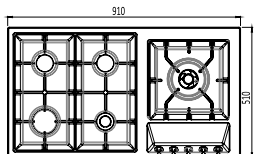

- توان حرارتی مشعل ها:
- وسط عقب: متوسط 1/7 kW
- راست جلو: کوچک 1 kW
- چپ جلو: بزرگ 3 kW
- چپ عقب: متوسط 1/7 kW
- دارای ناب دوجزئی
- محافظ صفحه:
- چدنی با لعاب مات
- گارانتی:
- راندمان حرارتی:
- جنس صفحه:
- 18 ماه
- > 60 %
- استنلس استیل 18/10