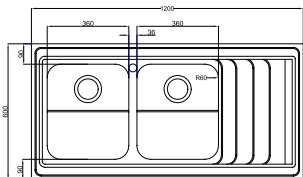

سینک های فانتزی روکار

- عمق لگن: ۱۸۰
- آب بندی: ندارد
- جنس مواد: استنلس استیل ۱۸/۱۰
- ضخامت ورق سینک: ۰/۸ میلیمتر
- عایق صدا: دارد
- ظرفیت (لیتر): ۵۰
- جهت سینک: راست و چپ
- ضمانت: ۱۰ سال