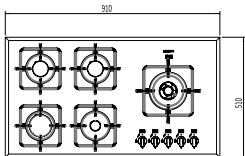

اجاق گاز های شیشه سرامیکی توکار

توان حرارتی مشعل ها:

- چپ جلو: کوچک 1 kW
- چپ جلو: بزرگ 3 kW
- وسط عقب: متوسط 1/7 kW
- راست: پلویز 4 kW
- چپ عقب: متوسط 1/7 kW
- ترموکوپل فوق سریع
- دارای ناب دوجزئی
- محافظ صفحه:
- جدنی با لعاب مات
- گارانتی: 18 ماه
- راندمان حرارتی: > 60 %
- شیشه سکوریت مقاوم به حرارت تا دمای 300°C
- جنس صفحه: