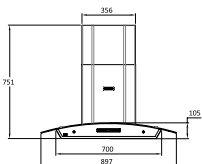

## هودهای مورب، افقی و شومینه ای

- دارد سنسور دود و حرارت: ■
- روشنایی: ■ ۲ عدد لامپ LED
- تعداد موتور: ■ ۱
- نوع نصب: ■ دیواری
- گارانتی: ■ ۲ سال
- میزان صدا: ■ ۴۸-۶۵ dB(A)

مدل: SA-107

- دور موتور: ■ ۳
- قدرت مکش: ■ ۷۸۰-۹۶۰ متر مکعب بر ساعت
- جنس مواد: ■ شیشه سکوریت-استیل ضد زنگ
- صفحه کنترل: ■ لمسی
- فیلتر: ■ ۲ عدد فیلتر آلومینیومی (۳لایه)-قابل شستشو
- سیستم کاهنده صدا: ■ ندارد