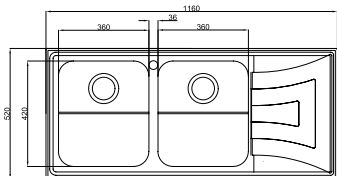

- عمق لگن: ۱۶۰
- آب بندی: دارد
- جنس مواد: استنلس استیل ۱۸/۱۰
- ضخامت ورق سینک: ۰/۸ میلیمتر
- عایق صدا: دارد
- ظرفیت (لیتر): ۱۸
- جهت سینک: وسط
- ضمانت: ۱۰ سال

۱ ۲

مدل: ۷۳۴

- عمق لگن: ۱۸۰
- آب بندی: دارد
- جنس مواد: استنلس استیل ۱۸/۱۰
- ضخامت ورق سینک: ۰/۸ میلیمتر
- عایق صدا: دارد
- ظرفیت (لیتر): ۵۰
- جهت سینک: راست و چپ
- ضمانت: ۱۰ سال

۱ ۲