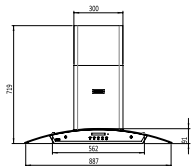

هودهای مورب، افقی و شومینه ای

- سنسور دود و حرارت: ندارد
- روشنایی: ۲ عدد لامپ LED
- تعداد موتور: ۱
- نوع نصب: دیواری
- گارانتی: ۲ سال
- میزان صدا: ۴۸-۶۵ dB(A)