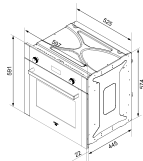

- شیشه دوجداره: دارد
- سنسور ایمنی: دارد
- تایمر: دارد
- گارانتی: ۲۴ ماه

- عملکرد پخت: ۱۰
- حجم: ۵۹ لیتر
- صفحه کنترل: لمسی (مولتی تاچ)
- قفل کودک: ندارد

- شیشه دوجداره: دارد
- سنسور ایمنی: دارد
- تایمر: دارد
- گارانتی: ۲۴ ماه

- عملکرد پخت: ۱۳
- حجم: ۵۸ لیتر
- صفحه کنترل: لمسی (مولتی تاچ)
- قفل کودک: دارد