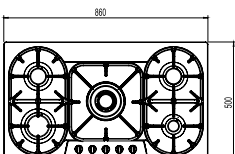

- توان حرارتی مشعل ها:
- راست عقب: متوسط 1/7 kw
- چپ جلو: بزرگ 3 kw
- راست جلو: کوچک 1 kw
- وسط: پلویز 3/8 kw
- چپ عقب: متوسط 1/7 kw
- دارای ناب دوجزئی
- محافظ صفحه:
- چدنی با لعاب مات
- نوع فندک:
- الکتریکی
- گارانتی:
- 18 ماه
- راندمان حرارتی:
- > 60 %
- جنس صفحه:
- استنلس استیل 18/10