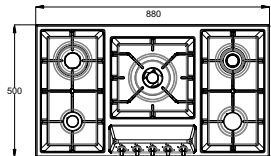

اجاق گاز های استینلس استیل توکار

- توان حرارتی مشعل ها:
- وسط: پلويز 4 kW
- راست جلو: متوسط 1/7 kW
- چپ جلو: کوچک 1 kW
- چپ عقب: بزرگ 4 kW
- راست عقب: متوسط شف 2/5 kW
- دارای ناب دوجزئی
- محافظ صفحه:
- چدنی با لعاب مات
- نوع فن دک:
- گارانتی:
- راندمان حرارتی:
- جنس صفحه:
- 18 ماه
- > 60 %
- استنلس استیل 18/10