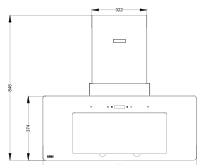

## هودهای مورب، افقی و شومینه ای

مدل: SA-1411

- دور موتور: ۸
- قدرت مکش: ۴۰۰-۸۰۰ متر مکعب بر ساعت
- جنس مواد: شیشه سکوریت-گالوانیزه رنگی(مشکی)
- صفحه کنترل: لمسی
- فیلتر: ۱ عدد فیلتر آلومینیومی(۳لایه)-قابل شستشو و ۲ عدد فیلتر کربنی(ذغالی)
- سیستم کاهش صدا: دارد
- سنسور دود و حرارت: ندارد
- روشنایی: ۲ عدد لامپ LED
- تعداد موتور: ۱
- نوع نصب: دیواری
- گارانتی: ۲ سال
- میزان صدا: ۴۸-۵۵ dB(A)