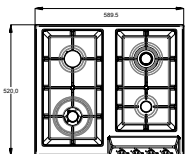

- توان حرارتی مشعل ها:
- راست جلو: کوچک ۱ kw
- چپ جلو: پلوپز ۴ kw
- راست عقب: متوسط شف ۲/۵ kw
- چپ عقب: متوسط ۱/۷ kw
- دارای ناب دو جزئی
- محافظ صفحه:
- چدنی با لعاب مات
- نوع فندک:
- الکتریکی
- گارانتی:
- ۱۸ ماه
- راندمان حرارتی:
- > ۶۰ %
- جنس صفحه:
- استنلس استیل ۱۸/۱۰