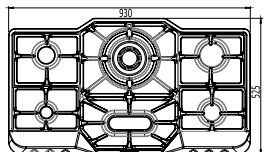

توان حرارتی مشعل ها:

- وسط جلو: ماهی پز 1.7 kW
- راست عقب: بزرگ 3 kW
- چپ عقب: متوسط 1.7 kW
- چپ جلو: کوچک 1 kW
- راست جلو: متوسط 1.7 kW
- وسط عقب: پلوپز 3/8 kW
- دارای ناب دو جزئی
- محافظ صفحه:
- چدنی با لعاب مات
- نوع فندک:
- الکتریکی
- گارانتی: 18 ماه
- راندمان حرارتی: > 60 %
- جنس صفحه: استینلس استیل 18/10