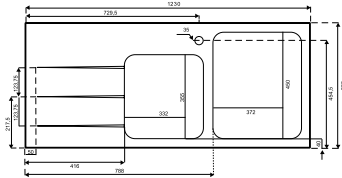

- عمق لگن: ۱۸۰
- آب بندی: دارد
- جنس مواد: استنلس استیل ۱۸/۱۰ و شیشه ۸mm
- ضخامت ورق سینک: ۰/۸ میلیمتر
- عایق صدا: دارد
- ظرفیت (لیتر): ۴۹
- جهت سینک: راست و چپ
- ضمانت: ۱۰ سال