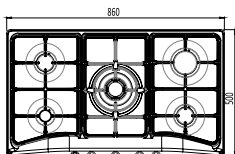

- توان حرارتی مشعل ها:
- راست عقب: بزرگ 3 kw
- چپ جلو: کوچک 1 kw
- راست جلو: متوسط 1/7 kw
- وسط: پلویز 3/8 kw
- چپ عقب: متوسط 1/7 kw
- دارای ناب دوجزئی
- محافظ صفحه:
- چدنی با لعاب مات
- نوع فندک:
- الکتریکی
- گارانتی:
- 18 ماه
- راندمان حرارتی:
- > 60 %
- جنس صفحه:
- استنلس استیل 18/10