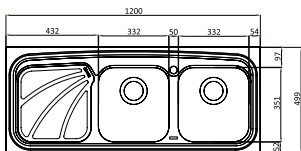

سینک های فانتزی روکار

مدل: ۶۱۲/۵۰

- عمق لگن: ۱۶۵
- آب بندی: ندارد
- جنس مواد: استنلس استیل ۱۸/۱۰
- ضخامت ورق سینک: ۰/۸ میلیمتر
- عایق صدا: دارد
- ظرفیت (لیتر): ۳۸
- جهت سینک: راست و چپ
- ضمانت: ۱۰ سال

۱ ۷

۳۸ L ۱۲۰ CM