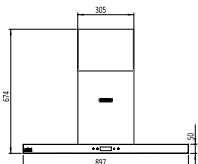

دارد	■ سنسور دود و حرارت:	۴	■ دور موتور:
۱ عدد لامپ فلورسنت	■ روشنایی:	۵۰۰-۸۵۰ متر مکعب بر ساعت	■ قدرت مکش:
۱	■ تعداد موتور:	شیشه سکوریت-استیل ضد زنگ	■ جنس مواد:
دیواری	■ نوع نصب:	لمسی-لغزشی	■ صفحه کنترل:
۲ سال	■ گارانتی:	۱ عدد فیلتر آلومینیومی(۳لایه)-قابل شستشو و ۲ عدد فیلتر کربنی(ذغالی)	■ فیلتر:
۵۴-۶۲ dB(A)	■ میزان صدا:	ندارد	■ سیستم کاهنده صدا:

مدل: SA-201