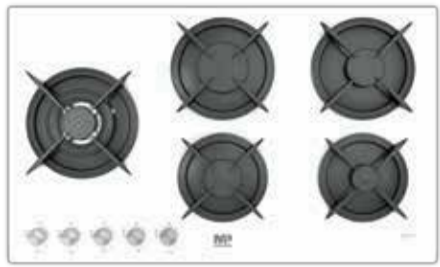

G 217W
NEW
ابعاد: 86x52 سانتیمتر
گاز 5 شعله
سیستم ایمنی Orkli اسپانیا
شیشه Schott ایتالیا (شیشه سفید مات)
سرشعله Sabaf ایتالیا
شیر Sabaf 210° ایتالیا
ولوم Soft Touch ساخت ترکیه
شعله پلویز 3.8 kw