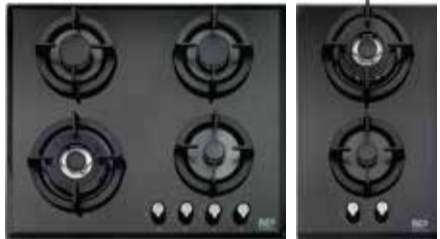

G 223
NEW
ابعاد: 61x52 سانتیمتر
گاز 4 شعله
سیستم ایمنی Orkli اسپانیا
سرشعله Defendi ایتالیا
شیر Sabaf 210° ایتالیا
ولوم Soft Touch ساخت ترکیه
شعله پلویز 3.8 kw