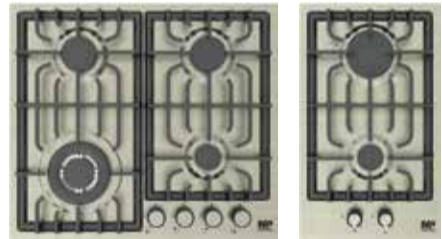

G 210
ابعاد: 58x51 سانتیمتر
گاز 4 شعله
سیستم ایمنی Orkli اسپانیا
استیل ضد زنگ 18/10 ترکیه
سرشعله Sabaf ایتالیا
شیر Sabaf 210° ایتالیا
ولوم Soft Touch ساخت ترکیه
شعله پلویز 3.8 kw