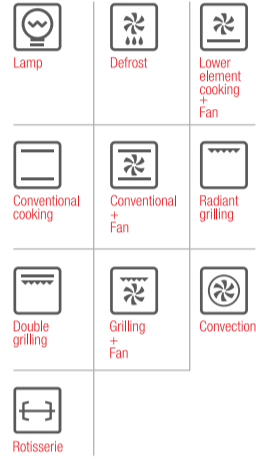

O 302

- ◀ ابعاد : 59.5x57.5x59.5 سانتیمتر
- ◀ فر برقی
- ◀ 10 قابلیت مختلف
- ◀ صفحه لمسی با نمایشگر LCD
- ◀ فن (کانوکشن)
- ◀ سیستم تهویه
- ◀ جوجه گردان
- ◀ قفل کودک
- ◀ یخ زدایی
- ◀ سطح انرژی A
- ◀ حجم 70 لیتر
- ◀ دیواره چدنی چربی زدا (Self Clean)

NEW