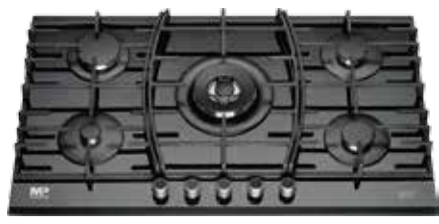

S 102

**NEW**

ابعاد: 97x50 سانتیمتر  
عمق: 21 سانتیمتر  
ضخامت: 0.8 میلیمتر

Master Plus

Master Plus

Master Plus

G 201W  
 ابعاد: 86x52 سانتیمتر  
 گاز 5 شعله  
 سیستم ایمنی Orkli اسپانیا  
 شیشه Schott ایتالیا (شیشه سفید مات)  
 سرشعله Defendi ایتالیا  
 شیر Sabaf 210° ایتالیا  
 ولوم نسوز با پوشش کروم ساخت ایتالیا  
 شعله پلویز 3.8 kw

G 202  
 ابعاد: 86x52 سانتیمتر  
 گاز 5 شعله  
 سیستم ایمنی Orkli اسپانیا  
 شیشه Schott ایتالیا (شیشه مشکی مات)  
 سرشعله Defendi ایتالیا  
 شیر Sabaf 210° ایتالیا  
 ولوم نسوز با پوشش کروم ساخت ایتالیا  
 شعله پلویز 3.8 kw