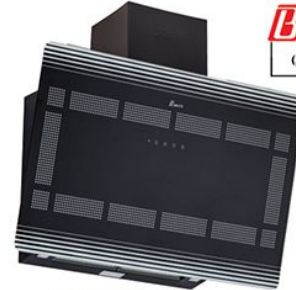

B2056U
نصب دیواری (عمودی)
۹۰ سانتیمتر
دو مدل شیشه ساده و رفלקس

B2057U
نصب دیواری (عمودی)
۹۰ سانتیمتر
دو رنگ سفید و مشکی

بدنه چرمی و شیشه سکوریت / کلید لمسی
۳ عدد لامپ کم مصرف SMD / ۲۰۶ وات
مجهز به تایمر / ریموت کنترل / جک گازی