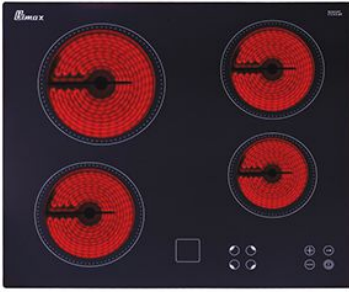

MG 0017 900x510 mm

MG 0018 620x520 mm

MG 0024 900x510 mm

MG 0034 890x510 mm

MG 0021 595x510x70 mm

MG 0022 510x288x70 mm

اجاق های برقی بیمکث

- شیشه سرامیکی شات آلمان
- مجهز به المنت برقی
- مجهز به تنظیمات و دکمه لمسی
- قطعات E-G-O آلمان
- قابلیت نصب افقی و عمودی
- قابلیت کنترل حرارت تا ۸ مرحله
- قفل کودک