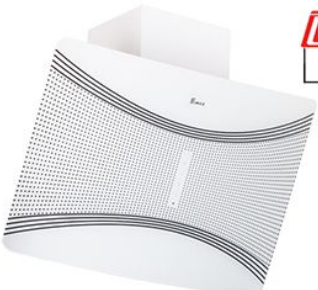

B2059U
نصب دیواری (عمودی)
۹۰ سانتیمتر

بدنه چرمی و شیشه سکوریت
کلید لمسی / ۳ عدد لامپ کم مصرف SMD / ۲۰۶ وات
مجهز به تایمر / ریموت کنترل / جک گازی